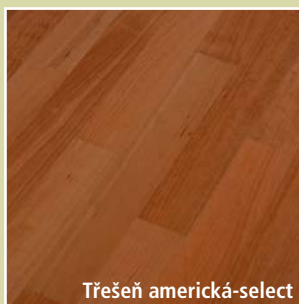

Třešeň americká-select