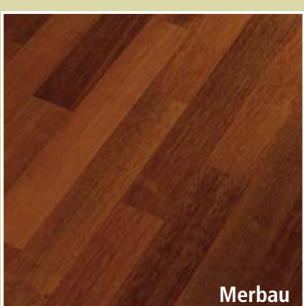

# Špičková kvalita od SiPa-floor®

S dvouvrstvámi parketami SiPa-floor® jste se správně rozhodli pro přírodní výrobek té nejvyšší kvality. Dřevěná podlaha SiPa-floor® propůjčí Vaším místnostem přírodní, teplou atmosféru a mimo to je nenáročná na údržbu, robustní a hygienická. Příroda dodává základ. Nejmodernější výrobní technologie a dlouholeté zkušenosti nám umožňují vyrobit opravdu špičkový výrobek.