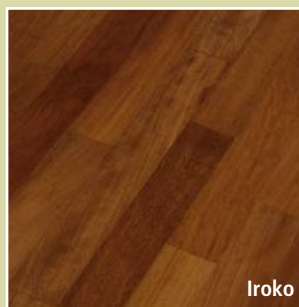

# Špičková kvalita od SiPa-floor®

S dvouvrstvámi parketami SiPa-floor® jste se správně rozhodli pro přírodní výrobek té nejvyšší kvality. Dřevěná podlaha SiPa-floor® propůjčí Vaším místnostem přírodní, teplou atmosféru a mimo to je nenáročná na údržbu, robustní a hygienická. Příroda dodává základ. Nejmodernější výrobní technologie a dlouholeté zkušenosti nám umožňují vyrobit opravdu špičkový výrobek.