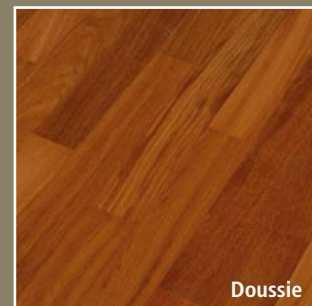

2-vrstvá parketa

...podlaha, které můžete důvěřovat

Doussie

Afrormosia

Bambus světlý

Dub evropský-select

Bambus tmavý

Buk lehce pařený-select