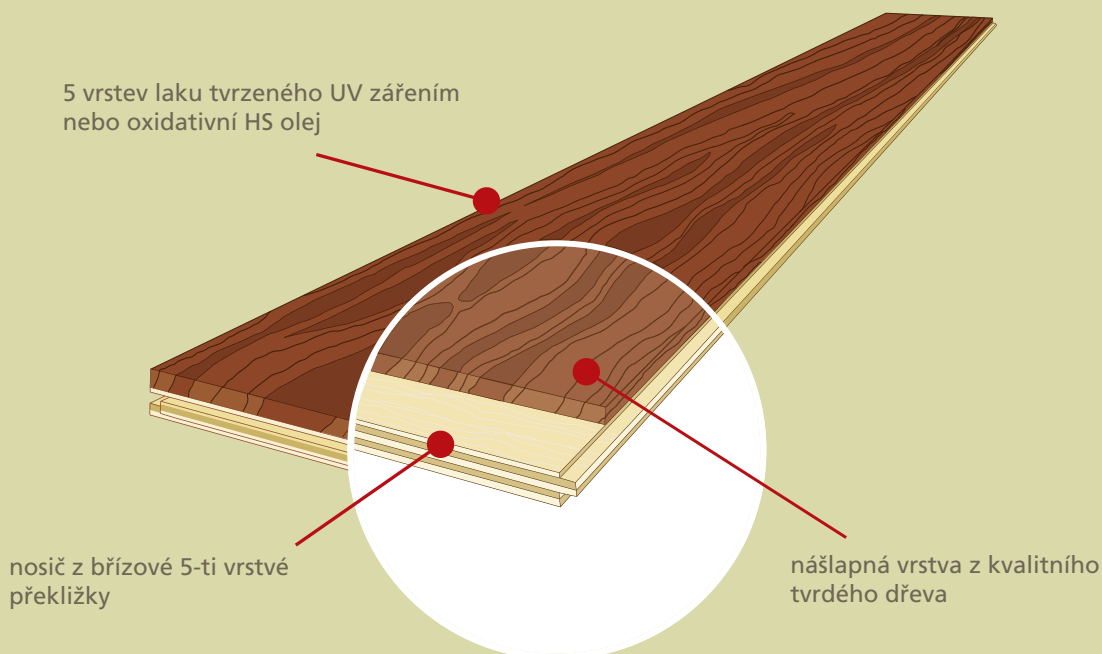

## Třídění:

- select* homogenní barva a struktura, jemné barevné rozdíly bez výskytu jádra a běli
- natur* barevně rozdílnější, běl a jádro maximálně do 10% plochy lamely, zdravé suky do 5 mm
- object* barevně rozdílný, možný výskyt jádra, běli a zdravých suků