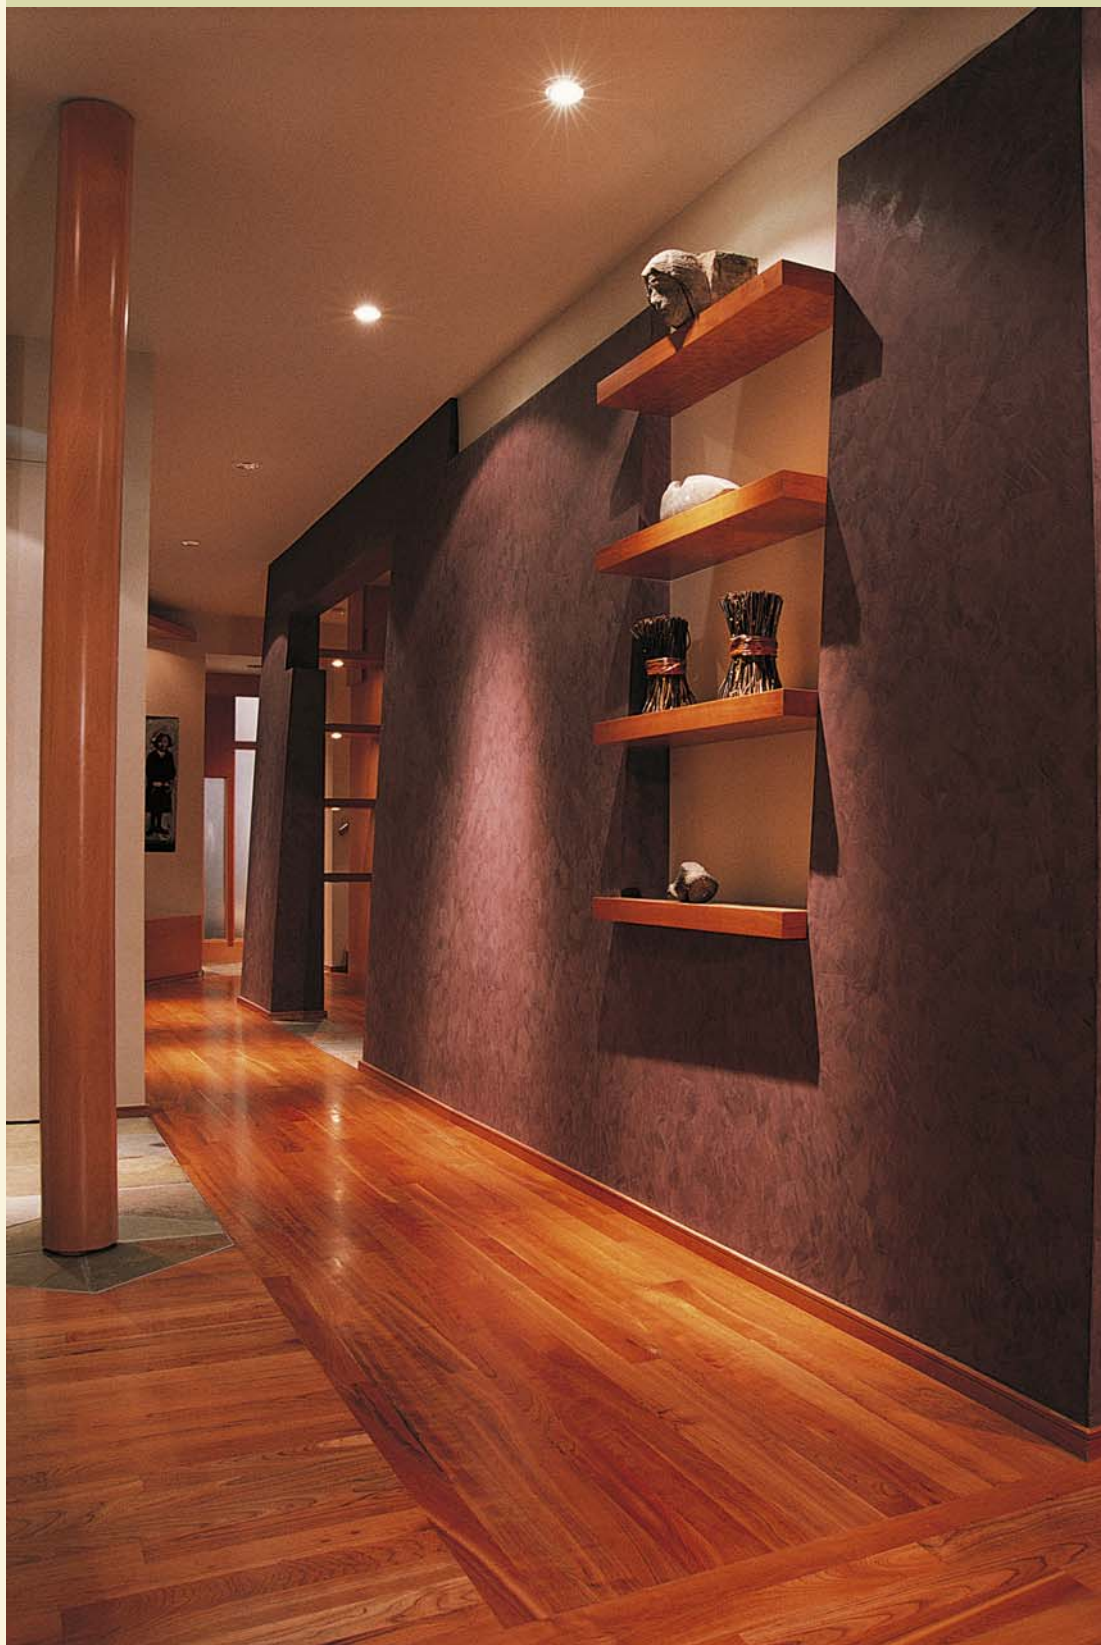

2-vrstvá parketa

...podlaha, které můžete důvěřovat