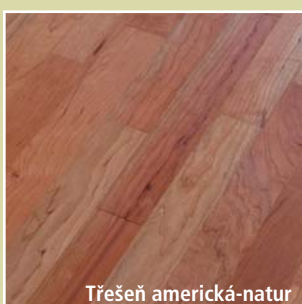

# Špičková kvalita od SiPa-floor®

S dvouvrstvámi parketami SiPa-floor® jste se správně rozhodli pro přírodní výrobek té nejvyšší kvality. Dřevěná podlaha SiPa-floor® propůjčí Vaším místnostem přírodní, teplou atmosféru a mimo to je nenáročná na údržbu, robustní a hygienická. Příroda dodává základ. Nejmodernější výrobní technologie a dlouholeté zkušenosti nám umožňují vyrobit opravdu špičkový výrobek.

Ořech americký-select

Ořech americký-natur

Ořech americký-object

Třešeň americká-select

Teak burma

Třešeň americká-natur

Třešeň americká-object

Wenge

# SiPa Fineline

Vybrané dřeviny jsou nabízeny v trojím třídění.

- *select* (nejčistší třídění bez výskytu jádra a běli)
- *natur* (barevně rozdílnější)
- *object* (barevně rozdílný, možný výskyt jádra, běli a zdravých suků).