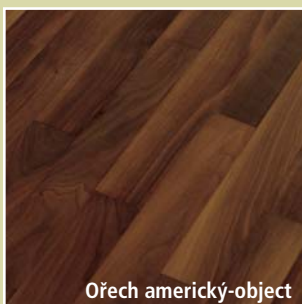

Ořech americký-object