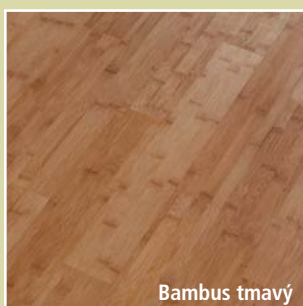

2-vrstvá parketa

...podlaha, které můžete důvěřovat

Doussie

Afrormosia

Bambus světlý

Dub evropský-select

Bambus tmavý

Buk lehce pařený-select