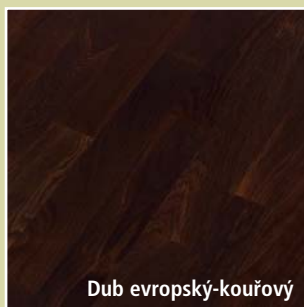

# Špičková kvalita od SiPa-floor®

S dvouvrstvámi parketami SiPa-floor® jste se správně rozhodli pro přírodní výrobek té nejvyšší kvality. Dřevěná podlaha SiPa-floor® propůjčí Vaším místnostem přírodní, teplou atmosféru a mimo to je nenáročná na údržbu, robustní a hygienická. Příroda dodává základ. Nejmodernější výrobní technologie a dlouholeté zkušenosti nám umožňují vyrobit opravdu špičkový výrobek.