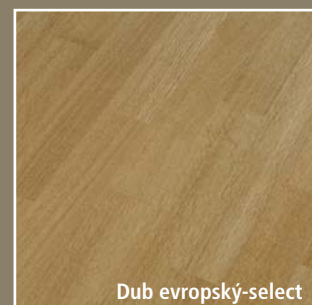

2-vrstvá parketa

...podlaha, které můžete důvěřovat

Doussie

Afrormosia

Bambus světlý

Dub evropský-select

Bambus tmavý

Buk lehce pařený-select