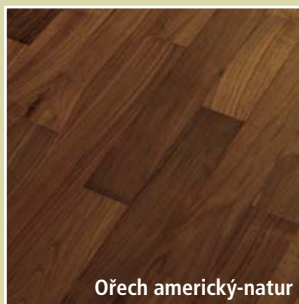

Ořech americký-natur