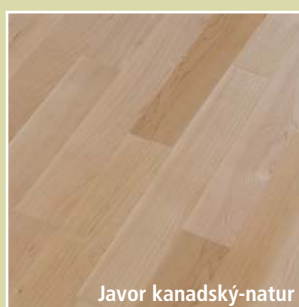

# Špičková kvalita od SiPa-floor®

S dvouvrstvámi parketami SiPa-floor® jste se správně rozhodli pro přírodní výrobek té nejvyšší kvality. Dřevěná podlaha SiPa-floor® propůjčí Vaším místnostem přírodní, teplou atmosféru a mimo to je nenáročná na údržbu, robustní a hygienická. Příroda dodává základ. Nejmodernější výrobní technologie a dlouholeté zkušenosti nám umožňují vyrobit opravdu špičkový výrobek.