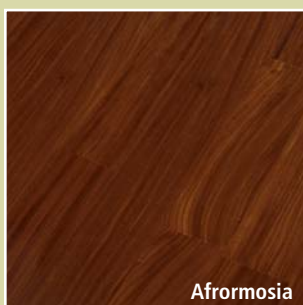

2-vrstvá parketa

...podlaha, které můžete důvěřovat

Doussie

Afrormosia

Bambus světlý

Dub evropský-select

Bambus tmavý

Buk lehce pařený-select