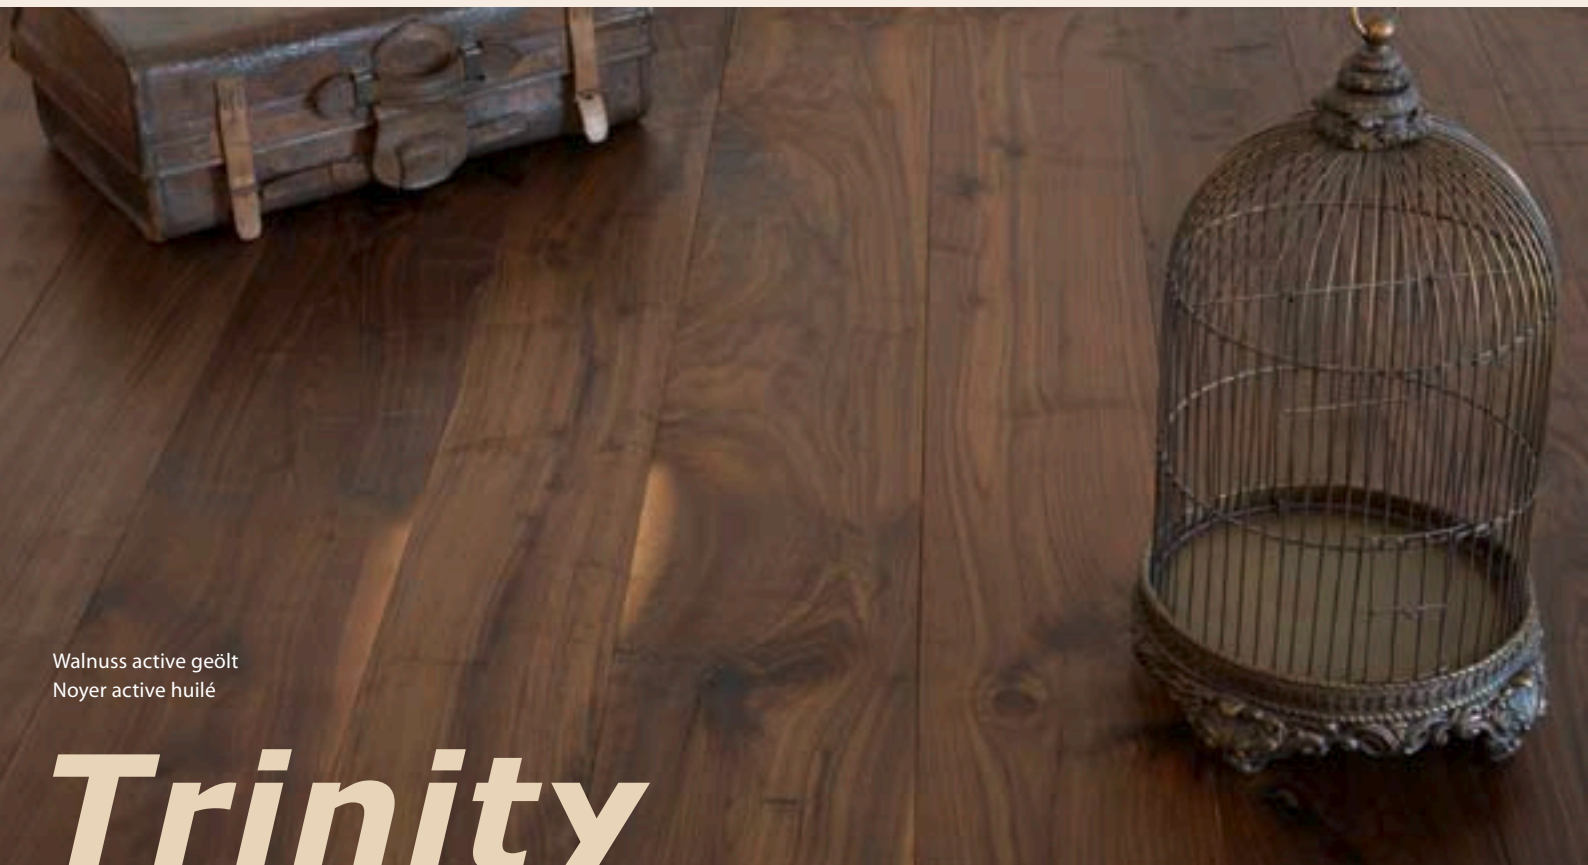

Leimfreies Verlegesystem
von Välinge, Schweden

Système pour une installation sans colle,
de Välinge, Suède

Eiche glatt geölt
Chêne lisse huilé

Walnuss active geölt
Noyer active huilé

Trinity

Vergangenheit trifft Moderne!
Le passé rencontre la modernité!