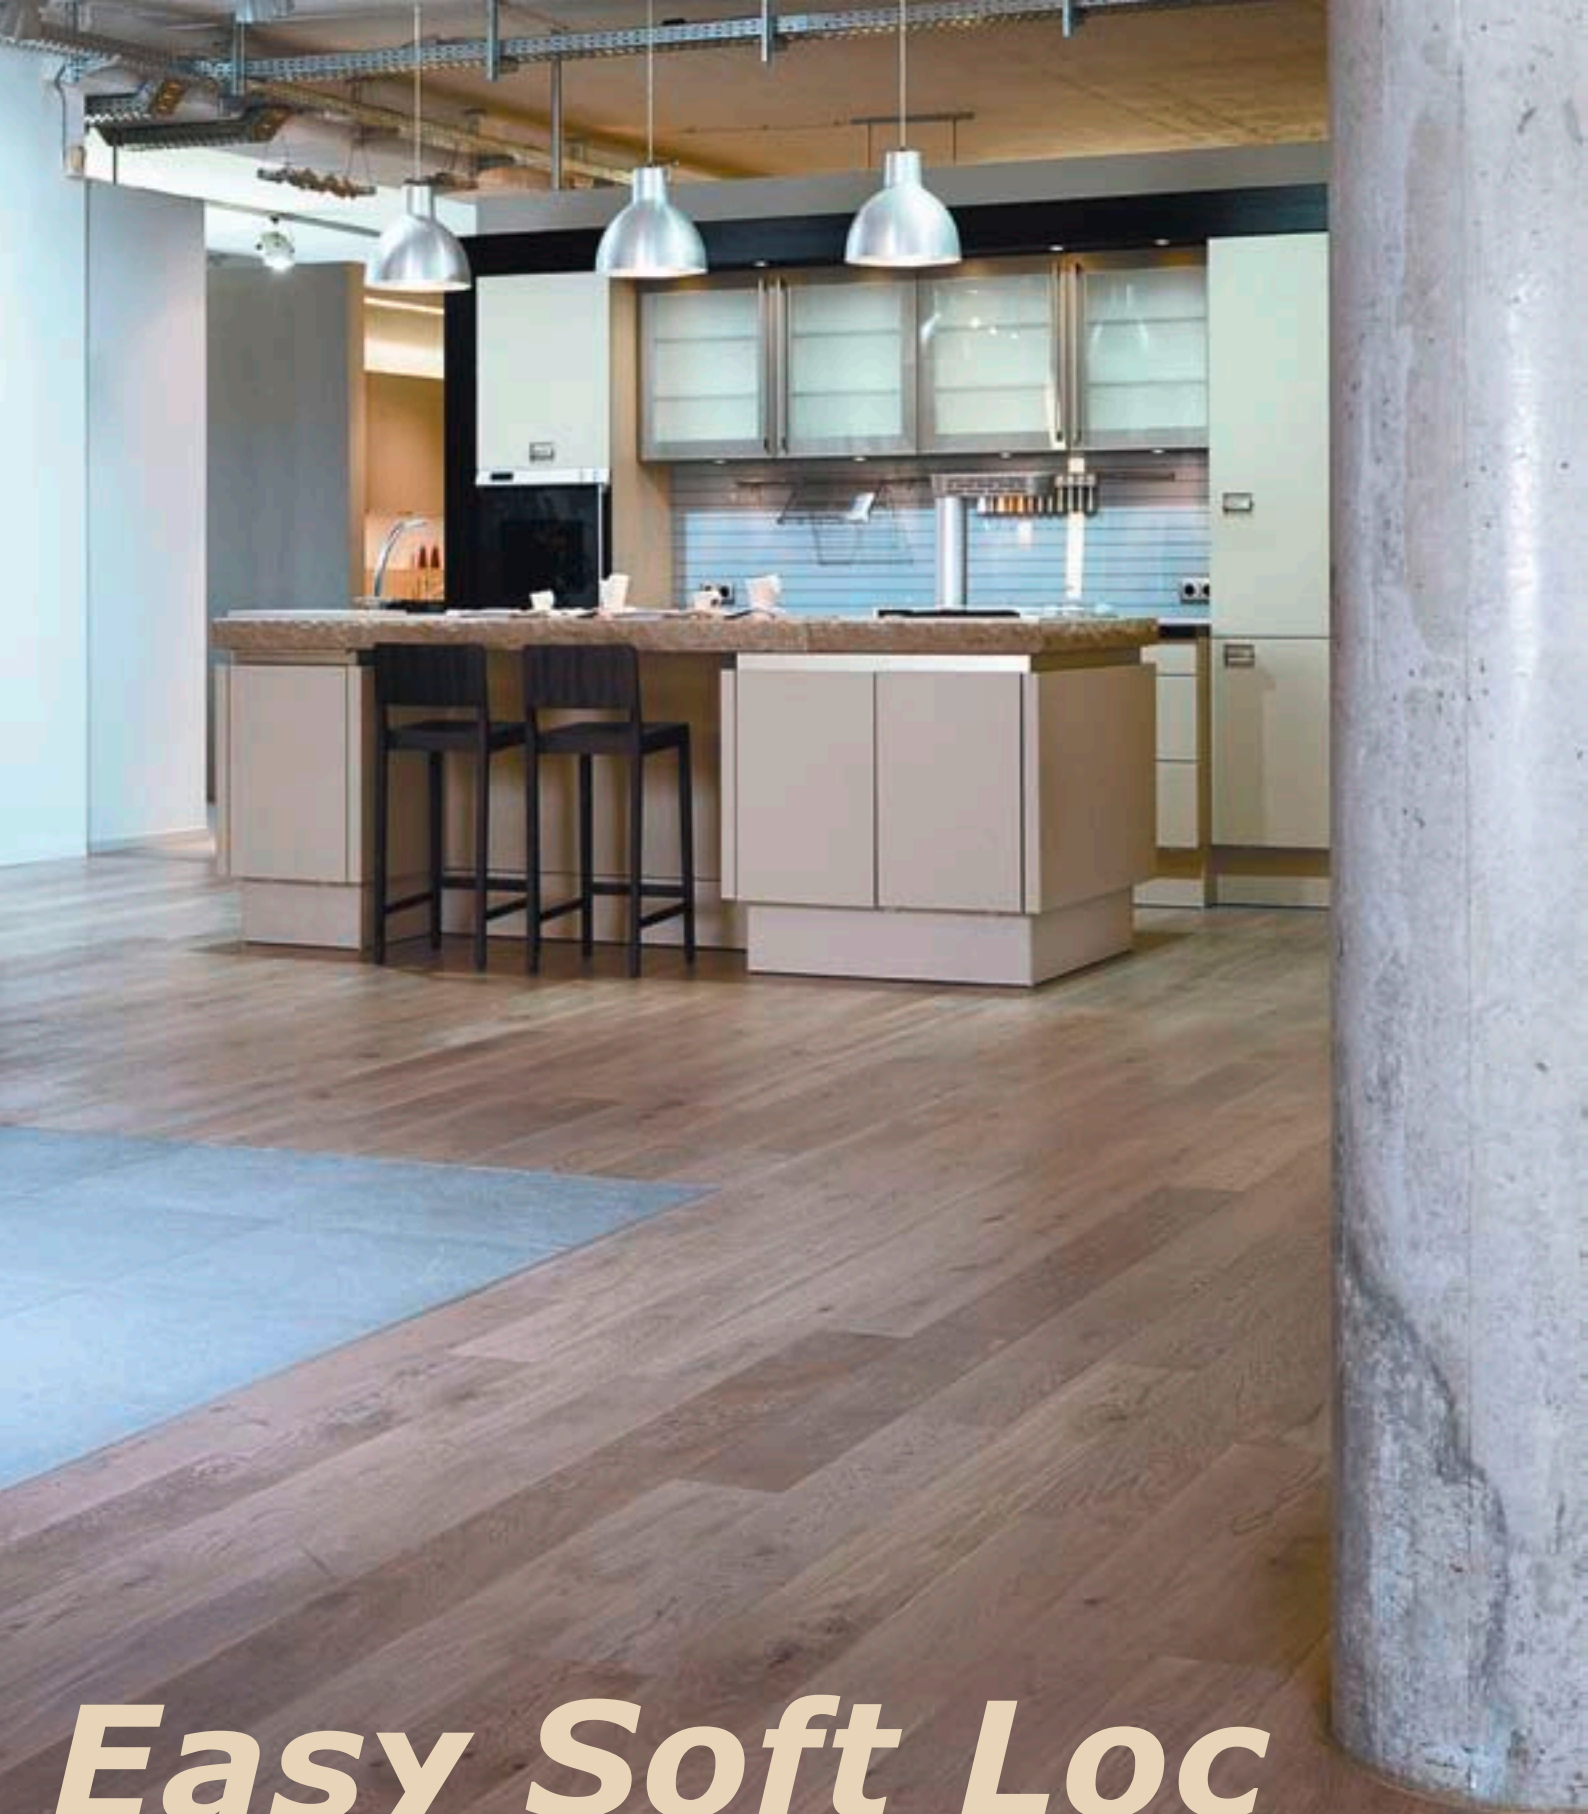

Commande minimum: 500m²

Toutes les photos sont exemples de couleur et peuvent différer de l'originale.

Easy Soft Loc

Böden spielend leicht verlegt!
Plancher de bois facilement installés!

Diese Landhausdielen sind der ideale Boden für kleine oder schmale Räume. Dank ihrer Größe ist sie nicht nur schnell und problemlos zu verlegen, sondern auch noch extrem verzugsarm!