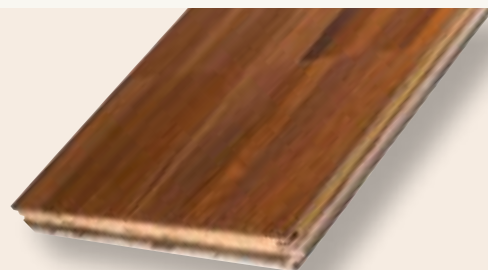

Leimfreies Verlegesystem
von Välinge, Schweden

Système pour une installation sans colle,
de Välinge, Suède