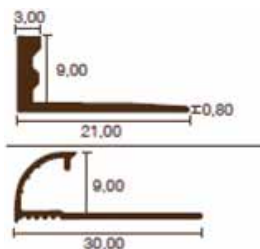

KOSTKA 64,6 x 31,3

N
NOVINKA

Tloušťka	Rozměr tabule	m ² /balení	ks/balení	ks balení/paleta
9 mm	298 x 298 mm	0,89 m ²	10	64 (1200x800x900 mm)

30
let
záruka

Dřevina	Povrchová úprava	€/m ² bez DPH	Povrchová úprava	€/m ² bez DPH	Záruka	Dostupnost
Doussié	kartáčovaná a lakovaná	232,78	lakovaná		30 let	O
Dub	kartáčovaná a lakovaná	236,93	lakovaná	238,59	30 let	O/O
Javor Kanadský	kartáčovaná a lakovaná	248,55	lakovaná		30 let	O
Wengé	kartáčovaná a lakovaná	255,19	lakovaná		30 let	O
Teak	kartáčovaná a lakovaná	261,00	lakovaná	264,32	30 let	O/O

KOSTKA 50 x 50

N
NOVINKA

Tloušťka	Rozměr tabule	m ² /balení	ks/balení	ks balení/paleta
14 mm	298 x 298 mm	0,89 m ²	10	64 (1200x800x900 mm)

30
let
záruka

Dřevina	Povrchová úprava	Záruka	€/m ² bez DPH	Dostupnost
Dub rustikální natur	kartáčovaná a lakovaná	30 let	231,54	O
Dub bílý perleťový rustikální natur	kartáčovaná a lakovaná	30 let	236,10	O
Dub šedý Tannin rustikální natur	kartáčovaná a lakovaná	30 let	236,10	O
Dub rustikální natur tepelně zprac.	kartáčovaná a lakovaná	30 let	244,40	O
Wengé	kartáčovaná a lakovaná	30 let	264,32	O
Teak	kartáčovaná a lakovaná	30 let	298,34	O

PŘÍSLUŠENSTVÍ

	€/bm bez DPH	Dostupnost
Hliníkový L-profil	17,84	O
Hliníkový čtvrtkruhový profil	10,37	O
Hliníkový čtvrtkruhový profil se saténovou úpravou	8,30	O

ČTVRTKRUHOVÝ PROFIL Z MASIVNÍHO DŘEVA 9 x 9 mm