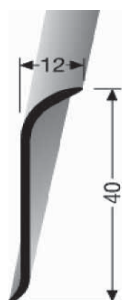

HLINÍKOVÉ SOKLOVÉ LIŠTY NA KLIPY

Hliníkové koncovky, rožky a spojky
pro typ 935

SB balení
Balení: 1 ks

		POVRCH	Kód	€/bal bez DPH	Dostup- nost
	Koncovka levá	Stříbrný	02035149	10,37	O
		Nerez jemně broušený	02035129	11,62	O
	Koncovka pravá	Stříbrný	02035249	10,37	O
		Nerez jemně broušený	02035229	11,62	O
	Vnější roh	Stříbrný	02035349	13,28	O
		Nerez jemně broušený	02035329	14,52	O
	Vnitřní roh	Stříbrný	02035449	18,67	O
		Nerez jemně broušený	02035429	20,33	O
	Spojovací prvek	Stříbrný	02035549	15,35	O
		Nerez jemně broušený	02035529	17,01	O
	Vnější roh 135 °	Stříbrný	02035649	45,23	O
		Nerez jemně broušený	02035629	46,89	O
	Vnitřní roh 135 °	Stříbrný	02035749	45,23	O
		Nerez jemně broušený	02035729	46,89	O

HLINÍKOVÉ SOKLOVÉ LIŠTY NA ŠROUBOVÁNÍ NEBO LEPENÍ

Hliníkové soklové lišty nevrtané

na šroubování nebo lepení
SBS balení
Balení: 10 x 2,5 m = 25,0 m

		Délka 250 cm			
	POVRCH	Kód	€/bm bez DPH	€/ks bez DPH	Dostup- nost
ELOX Typ 910 U	Leštěný	02010034	5,81	14,53	O
	Stříbrný	02010044	5,93	14,83	O
	Zlatý	02010054	6,10	15,25	O
	Pískový	02010094	6,10	15,25	O
	Bronzový	02010064	6,47	16,18	O
	Nerez jemně broušený	02010024	6,97	17,43	O