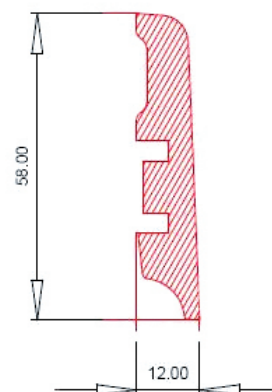

ORIGINÁLNÍ LIŠTA ALSAFLOOR

ALSAFLOOR

Název	Délka	€/bm bez DPH	Dostupnost
Soklová lišta F 58 58 x12 mm	2,5 m	2,77	O

Odběr pouze po uceleném balení (1 balení = 5 ks, tj. 12,5 bm)

Název	Délka	€/bm bez DPH	Dostupnost
622 Dub Balearic	2,5 m po kusech	2,77	S
621 Dub Canaries	2,5 m po kusech	2,77	S
620 Dub Corsica	2,5 m po kusech	2,77	S
619 Dub Sardinia	2,5 m po kusech	2,77	S
138 Dub Arctic	2,5 m po kusech	2,77	S
140 Dub Congo	2,5 m po kusech	2,77	S
139 Dub kanadský	2,5 m po kusech	2,77	S
401 Dub španělský	2,5 m po kusech	2,77	S

Odběr skladových lišt možný po kusech.

CLICSEAL - těsnící silikonový tmel na spáry pro D-Clic Aquastar

ALSAFLOOR

Kód	Název	€/ks bez DPH	Dostupnost
Clicseal/125	ClicSeal	12,36	S

Spotřeba 1 tuba, 125 ml, na 8-9 m² podlahy
Doporučeno pro koupelny