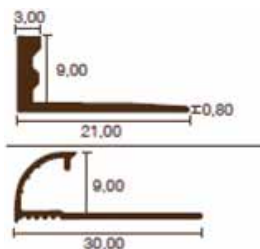

KOSTKA 64,6 x 31,3

N
NOVINKA

Tloušťka	Rozměr tabule	m ² /balení	ks/balení	ks balení/paleta
9 mm	298 x 298 mm	0,89 m ²	10	64 (1200x800x900 mm)

30
let
záruka

Dřevina	Povrchová úprava	Kč/m ² bez DPH	Povrchová úprava	Kč/m ² bez DPH	Záruka	Dostupnost
Doussié	kartáčovaná a lakovaná	5 610,-	lakovaná		30 let	O
Dub	kartáčovaná a lakovaná	5 710,-	lakovaná	5 750,-	30 let	O/O
Javor Kanadský	kartáčovaná a lakovaná	5 990,-	lakovaná		30 let	O
Wengé	kartáčovaná a lakovaná	6 150,-	lakovaná		30 let	O
Teak	kartáčovaná a lakovaná	6 290,-	lakovaná	6 370,-	30 let	O/O

KOSTKA 50 x 50

N
NOVINKA

Tloušťka	Rozměr tabule	m ² /balení	ks/balení	ks balení/paleta
14 mm	298 x 298 mm	0,89 m ²	10	64 (1200x800x900 mm)

30
let
záruka

Dřevina	Povrchová úprava	Záruka	Kč/m ² bez DPH	Dostupnost
Dub rustikální natur	kartáčovaná a lakovaná	30 let	5 580,-	O
Dub bílý perleťový rustikální natur	kartáčovaná a lakovaná	30 let	5 690,-	O
Dub šedý Tannin rustikální natur	kartáčovaná a lakovaná	30 let	5 690,-	O
Dub rustikální natur tepelně zprac.	kartáčovaná a lakovaná	30 let	5 890,-	O
Wengé	kartáčovaná a lakovaná	30 let	6 370,-	O
Teak	kartáčovaná a lakovaná	30 let	7 190,-	O

PŘÍSLUŠENSTVÍ

	Kč/bm bez DPH	Dostupnost
Hliníkový L-profil	430,-	O
Hliníkový čtvrtkruhový profil	250,-	O
Hliníkový čtvrtkruhový profil se saténovou úpravou	200,-	O

ČTVRTKRUHOVÝ PROFIL Z MASIVNÍHO DŘEVA 9 x 9 mm