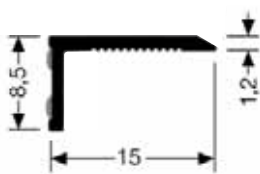

HLINÍKOVÉ PROFILY KÜBERIT - STANDARDNÍ PROGRAM
SAMOLEPÍCÍ PROFILY

Küberit®

Ukončovací hliníkové profily s drážkami
samolepící, SBS balení

N
NOVINKA

Profil k francouzským oknům.

	POVRCH	Kód	Délka 270 cm			Délka 90 cm			
			Kč/bm bez DPH	Kč/ks bez DPH	Dostup- nost	Kód	Kč/bm bez DPH	Kč/ks bez DPH	Dostup- nost
ELOX Typ 369 SK	Stříbrný	2153690045	145,-	392,-	S	-	-	-	-
	Zlatý	2153690055	145,-	392,-	O	-	-	-	-
	Bronzový	2153690065	145,-	392,-	O	-	-	-	-
	Nerezový	2153690025	145,-	392,-	O	-	-	-	-
	Bílá RAL9016	2153697155	161,-	434,-	S	-	-	-	-
FOLIE Typ 369 H/SK	H10 Borovice	2153691105	181,-	489,-	O	-	-	-	-
	H20 Buk tmavý	2153691205	181,-	489,-	O	-	-	-	-
	H22 Buk světlý	2153691225	181,-	489,-	O	-	-	-	-
	H30 Dub světlý	2153691305	181,-	489,-	O	-	-	-	-
	H31 Dub tmavý	2153691315	181,-	489,-	O	-	-	-	-
	H40 Javor	2153691405	181,-	489,-	O	-	-	-	-
	H80 Merbau	2153691805	181,-	489,-	O	-	-	-	-
	H81 Ořech	2153691815	181,-	489,-	O	-	-	-	-
	H84 Mahagon	2153691845	181,-	489,-	O	-	-	-	-
	H90 Třešeň	2153691905	181,-	489,-	O	-	-	-	-
H95 Wenge	2153691955	181,-	489,-	O	-	-	-	-	

Ukončovací hliníkové profily s drážkami
samolepící, SBS balení

N
NOVINKA

Profil k francouzským oknům.

	POVRCH	Kód	Délka 270 cm			Délka 90 cm			
			Kč/bm bez DPH	Kč/ks bez DPH	Dostup- nost	Kód	Kč/bm bez DPH	Kč/ks bez DPH	Dostup- nost
ELOX Typ 238 N/SK	Stříbrný	2152380045	145,-	392,-	S	-	-	-	-
	Zlatý	2152380055	145,-	392,-	O	-	-	-	-
	Bronzový	2152380065	145,-	392,-	O	-	-	-	-
	Nerezový	2152380025	145,-	392,-	O	-	-	-	-