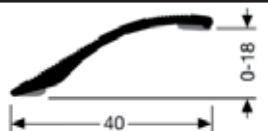

POVRCH	Kód	Délka 270 cm			Délka 90 cm			
			Kč/bm bez DPH	Kč/ks bez DPH	Dostup- nost	Kód	Kč/bm bez DPH	Kč/ks bez DPH	Dostup- nost
ELOX Typ 247 SK	Stříbrný	2152470045	189,-	510,-	O	-	-	-	-
	Zlatý	2152470055	189,-	510,-	O	-	-	-	-
	Bronzový	2152470065	189,-	510,-	O	-	-	-	-
	Nerezový	2152470025	189,-	510,-	O	-	-	-	-
FOLIE Typ 247 H/SK	H10 Borovice	2152471105	217,-	586,-	O	-	-	-	-
	H20 Buk tmavý	2152471205	217,-	586,-	O	-	-	-	-
	H22 Buk světlý	2152471225	217,-	586,-	O	-	-	-	-
	H30 Dub světlý	2152471305	217,-	586,-	O	-	-	-	-
	H31 Dub tmavý	2152471315	217,-	586,-	O	-	-	-	-
	H40 Javor	2152471405	217,-	586,-	O	-	-	-	-
	H50 Jasan	2152471505	217,-	586,-	O	-	-	-	-
	H80 Merbau	2152471805	217,-	586,-	O	-	-	-	-
	H81 Ořech	2152471815	217,-	586,-	O	-	-	-	-
	H84 Mahagon	2152471845	217,-	586,-	O	-	-	-	-
H90 Třešeň	2152471905	217,-	586,-	O	-	-	-	-	
H95 Wenge	2152471955	217,-	586,-	O	-	-	-	-