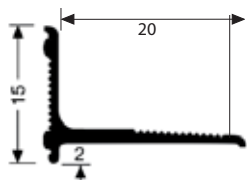

HLINÍKOVÉ PROFILY KÜBERIT - STANDARDNÍ PROGRAM
SAMOLEPÍCÍ PROFILY

Küberit®

Ukončovací hliníkové profily s drážkami
samolepící, SBS balení

N
NOVINKA

Profil k francouzským oknům.

	POVRCH	Kód	Délka 270 cm			Délka 90 cm			
			Kč/bm bez DPH	Kč/ks bez DPH	Dostup- nost	Kód	Kč/bm bez DPH	Kč/ks bez DPH	Dostup- nost
ELOX Typ 369 SK	Stříbrný	2153690045	145,-	392,-	S	-	-	-	-
	Zlatý	2153690055	145,-	392,-	O	-	-	-	-
	Bronzový	2153690065	145,-	392,-	O	-	-	-	-
	Nerezový	2153690025	145,-	392,-	O	-	-	-	-
	Bílá RAL9016	2153697155	161,-	434,-	S	-	-	-	-
FOLIE Typ 369 H/SK	H10 Borovice	2153691105	181,-	489,-	O	-	-	-	-
	H20 Buk tmavý	2153691205	181,-	489,-	O	-	-	-	-
	H22 Buk světlý	2153691225	181,-	489,-	O	-	-	-	-
	H30 Dub světlý	2153691305	181,-	489,-	O	-	-	-	-
	H31 Dub tmavý	2153691315	181,-	489,-	O	-	-	-	-
	H40 Javor	2153691405	181,-	489,-	O	-	-	-	-
	H80 Merbau	2153691805	181,-	489,-	O	-	-	-	-
	H81 Ořech	2153691815	181,-	489,-	O	-	-	-	-
	H84 Mahagon	2153691845	181,-	489,-	O	-	-	-	-
	H90 Třešeň	2153691905	181,-	489,-	O	-	-	-	-
H95 Wenge	2153691955	181,-	489,-	O	-	-	-	-	

Ukončovací hliníkové profily s drážkami
samolepící, SBS balení

N
NOVINKA

Profil k francouzským oknům.