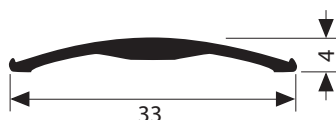

POVRCH	Kód	Délka 270 cm			Délka 90 cm				
		Kč/bm bez DPH	Kč/ks bez DPH	Dostup- nost	Kód	Kč/bm bez DPH	Kč/ks bez DPH	Dostup- nost	
ELOX Typ 232H	Stříbrný	31232045	134,-	362,-	S	31232040	140,-	126,-	O
	Zlatý	31232055	139,-	375,-	S	31232050	143,-	129,-	O
	Bronzový	31232065	137,-	370,-	S	31232060	146,-	131,-	O

K příslušným profilům se 232H se dodávají folie nebo dýhy .
Zvlášť baleno podle ceníku.