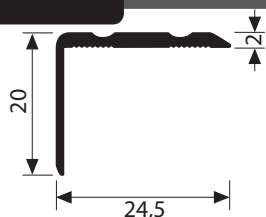

Přechodové hliníkové profily
středově vrtané, SBS balení

POVRCH	Kód	Délka 270 cm			Délka 90 cm				
		Kč/bm bez DPH	Kč/ks bez DPH	Dostup- nost	Kód	Kč/bm bez DPH	Kč/ks bez DPH	Dostup- nost	
ELOX Typ 062	Stříbrný	3120620045	134,-	362,-	S	3120620040	147,-	132,-	O
	Zlatý	3120620055	134,-	362,-	S	3120620050	147,-	132,-	O
	Bronzový	3120620065	134,-	362,-	S	3120620060	147,-	132,-	O
	Nerezový	N 3120620025	134,-	362,-	O	-	-	-	-

Přechodové hliníkové profily
středově vrtané, pro vkládanou deko-
rační folii nebo dýhu, SBS balení

POVRCH	Kód	Délka 270 cm			Délka 90 cm				
		Kč/bm bez DPH	Kč/ks bez DPH	Dostup- nost	Kód	Kč/bm bez DPH	Kč/ks bez DPH	Dostup- nost	
ELOX Typ 232H	Stříbrný	31232045	134,-	362,-	S	31232040	140,-	126,-	O
	Zlatý	31232055	139,-	375,-	S	31232050	143,-	129,-	O
	Bronzový	31232065	137,-	370,-	S	31232060	146,-	131,-	O

	POVRCH	Kód	Délka 270 cm			Délka 90 cm		
			Kč/bm bez DPH	Kč/ks bez DPH	Dostupnost	Kód	Kč/bm bez DPH	Kč/ks bez DPH
ELOX Typ 235	Stříbrný	31635045	119,-	321,-	S	-	-	-
	Zlatý	31635055	119,-	321,-	S	-	-	-
	Bronzový	31635065	119,-	321,-	S	-	-	-
	Nerezový	N 31635025	127,-	343,-	O	-	-	-