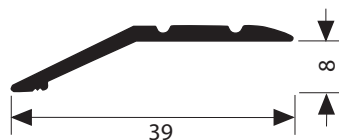

POVRCH	Kód	Délka 270 cm			Délka 90 cm			
			Kč/bm bez DPH	Kč/ks bez DPH	Dostupnost	Kód	Kč/bm bez DPH	Kč/ks bez DPH	Dostupnost
ELOX Typ 244	Stříbrný	31744045	147,-	397,-	S	31744040	154,-	139,-	O
	Zlatý	31744055	147,-	397,-	S	31744050	154,-	139,-	O
	Bronzový	31744065	147,-	397,-	S	31744060	154,-	139,-	O
	Nerezový	N 31744025	147,-	397,-	O	-	-	-	-

Ukončovací hliníkové profily - na jedné straně vrtané, SBS balení