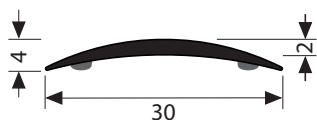

HLINÍKOVÉ PROFILY KÜBERIT - STANDARDNÍ PROGRAM
SAMOLEPÍCÍ PROFILY

Küberit®

Přechodové hliníkové profily
samolepící, SBS balení

	POVRCH	Kód	Délka 270 cm			Délka 90 cm			
			Kč/bm bez DPH	Kč/ks bez DPH	Dostup- nost	Kód	Kč/bm bez DPH	Kč/ks bez DPH	Dostup- nost
ELOX Typ 060 SK	Stříbrný	2150600045	115,-	311,-	S	2150600040	122,-	110,-	O
	Zlatý	2150600055	115,-	311,-	S	2150600050	122,-	110,-	O
	Bronzový	2150600065	115,-	311,-	S	2150600060	122,-	110,-	O
	Nerezový N	2150600025	115,-	311,-	S				
FOLIE Typ 060 H/SK	H10 Borovice	2150601105	157,-	424,-	S	-	-	-	-
	H20 Buk tmavý	2150601255	157,-	424,-	S	-	-	-	-
	H22 Buk světlý	2150601225	157,-	424,-	S	-	-	-	-
	H30 Dub světlý	2150601305	157,-	424,-	S	-	-	-	-
	H31 Dub tmavý	2150601315	157,-	424,-	S	-	-	-	-
	H40 Javor	2150601405	157,-	424,-	S	-	-	-	-
	H70 Olše	2150601705	157,-	424,-	S	-	-	-	-
	H80 Merbau	2150601805	157,-	424,-	S	-	-	-	-
	H81 Ořech	2150601815	157,-	424,-	S	-	-	-	-
	H84 Mahagon	2150601845	157,-	424,-	S	-	-	-	-
H90 Třešeň	2150601905	157,-	424,-	S	-	-	-	-	
H95Wenge N	2150601955	157,-	424,-	S					
DŘEVĚNÁ DÝHA Typ 060 E/SK	E11 Smrk	2150602115	249,-	672,-	S*	-	-	-	-
	E30 Dub světlý	2150602305	249,-	672,-	S*	-	-	-	-
	E39 Dub bez povrch. úpravy	2150602395	249,-	672,-	S*	-	-	-	-
	E41 Javor kanadský	2150602415	249,-	672,-	S*	-	-	-	-
	E70 Olše	2150602705	249,-	672,-	S*	-	-	-	-
	E80 Merbau	2150602805	249,-	672,-	S*	-	-	-	-
	E79 Merbau světlé	2150602795	249,-	672,-	S*	-	-	-	-
	E81 Ořech	2150602815	249,-	672,-	S*	-	-	-	-
	E90 Třešeň americká	2150602905	249,-	672,-	S*	-	-	-	-