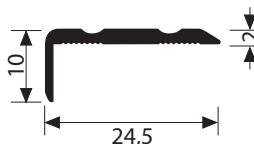

Přechodové hliníkové profily
středově vrtané, pro vkládanou deko-
rační folii nebo dýhu, SBS balení

POVRCH	Kód	Délka 270 cm			Délka 90 cm				
		Kč/bm bez DPH	Kč/ks bez DPH	Dostup- nost	Kód	Kč/bm bez DPH	Kč/ks bez DPH	Dostup- nost	
ELOX Typ 232H	Stříbrný	31232045	134,-	362,-	S	31232040	140,-	126,-	O
	Zlatý	31232055	139,-	375,-	S	31232050	143,-	129,-	O
	Bronzový	31232065	137,-	370,-	S	31232060	146,-	131,-	O

K příslušným profilům se 232H se dodávají folie nebo dýhy .
Zvlášť baleno podle ceníku.

HLINÍKOVÉ PROFILY KÜBERIT - STANDARDNÍ PROGRAM

VRTANÉ PROFILY

Úhlové hliníkové profily s drážkami, na jedné straně vrtané, SBS balení

	POVRCH	Kód	Délka 270 cm			Délka 90 cm		
			Kč/bm bez DPH	Kč/ks bez DPH	Dostupnost	Kód	Kč/bm bez DPH	Kč/ks bez DPH
ELOX Typ 235	Stříbrný	31635045	119,-	321,-	S	-	-	-
	Zlatý	31635055	119,-	321,-	S	-	-	-
	Bronzový	31635065	119,-	321,-	S	-	-	-
	Nerezový	N 31635025	127,-	343,-	O	-	-	-

Úhlové hliníkové profily s drážkami, na jedné straně vrtané, SBS balení

	POVRCH	Kód	Délka 270 cm			Délka 90 cm		
			Kč/bm bez DPH	Kč/ks bez DPH	Dostupnost	Kód	Kč/bm bez DPH	Kč/ks bez DPH
ELOX Typ 236	Stříbrný	31636045	109,-	294,-	S	-	-	-
	Zlatý	31636055	109,-	294,-	S	-	-	-
	Bronzový	31636065	109,-	294,-	S	-	-	-
	Nerezový	N 31636025	116,-	313,-	O	-	-	-