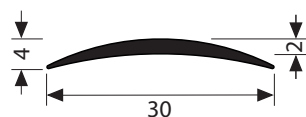

Ukončovací hliníkové profily s drážkami
samolepící, SBS balení

N
NOVINKA

Profil k francouzským oknům.

	POVRCH	Kód	Délka 270 cm			Délka 90 cm			
			Kč/bm bez DPH	Kč/ks bez DPH	Dostup- nost	Kód	Kč/bm bez DPH	Kč/ks bez DPH	Dostup- nost
ELOX Typ 238 N/SK	Stříbrný	2152380045	145,-	392,-	S	-	-	-	-
	Zlatý	2152380055	145,-	392,-	O	-	-	-	-
	Bronzový	2152380065	145,-	392,-	O	-	-	-	-
	Nerezový	2152380025	145,-	392,-	O	-	-	-	-

HLINÍKOVÉ PROFILY KÜBERIT - STANDARDNÍ PROGRAM

VRTANÉ PROFILY

Küberit®

Přechodové hliníkové profily
středově vrtané, SBS balení

POVRCH	Kód	Délka 270 cm			Délka 90 cm				
		Kč/bm bez DPH	Kč/ks bez DPH	Dostup- nost	Kód	Kč/bm bez DPH	Kč/ks bez DPH	Dostup- nost	
ELOX Typ 060	Stříbrný	3120600045	106,-	286,-	S	3120600040	114,-	103,-	O
	Zlatý	3120600055	106,-	286,-	S	3120600050	114,-	103,-	O
	Bronzový	3120600065	106,-	286,-	S	3120600060	114,-	103,-	O
	Nerezový	N 3120600025	106,-	286,-	O	-	-	-	-