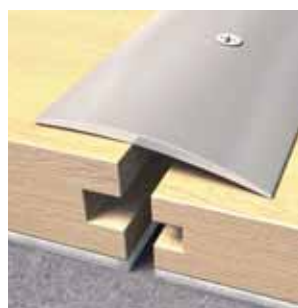

HLINÍKOVÉ PROFILY KÜBERIT - STANDARDNÍ PROGRAM

VRTANÉ PROFILY

Küberit®

Přechodové hliníkové profily
středově vrtané, SBS balení

POVRCH	Kód	Délka 270 cm			Délka 90 cm				
		Kč/bm bez DPH	Kč/ks bez DPH	Dostup- nost	Kód	Kč/bm bez DPH	Kč/ks bez DPH	Dostup- nost	
ELOX Typ 060	Stříbrný	3120600045	106,-	286,-	S	3120600040	114,-	103,-	O
	Zlatý	3120600055	106,-	286,-	S	3120600050	114,-	103,-	O
	Bronzový	3120600065	106,-	286,-	S	3120600060	114,-	103,-	O
	Nerezový	N 3120600025	106,-	286,-	O	-	-	-	-

Přechodové hliníkové profily
středově vrtané, SBS balení

POVRCH	Kód	Délka 270 cm			Délka 90 cm				
		Kč/bm bez DPH	Kč/ks bez DPH	Dostup- nost	Kód	Kč/bm bez DPH	Kč/ks bez DPH	Dostup- nost	
ELOX Typ 062	Stříbrný	3120620045	134,-	362,-	S	3120620040	147,-	132,-	O
	Zlatý	3120620055	134,-	362,-	S	3120620050	147,-	132,-	O
	Bronzový	3120620065	134,-	362,-	S	3120620060	147,-	132,-	O
	Nerezový	N 3120620025	134,-	362,-	O	-	-	-	-