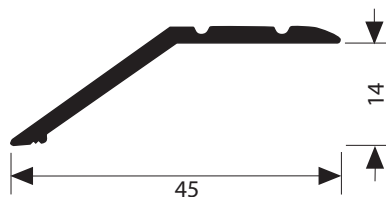

POVRCH	Kód	Délka 270 cm			Délka 90 cm			
			Kč/bm bez DPH	Kč/ks bez DPH	Dostupnost	Kód	Kč/bm bez DPH	Kč/ks bez DPH	Dostupnost
ELOX Typ 241	Stříbrný	31741045	171,-	462,-	S	-	-	-	
	Zlatý	31741055	171,-	462,-	S	-	-	-	
	Bronzový	31741065	171,-	462,-	S	-	-	-	
	Nerezový	N 31741025	179,-	483,-	O	-	-	-	

Küberit®