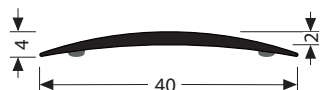

HLINÍKOVÉ PROFILY KÜBERIT - STANDARDNÍ PROGRAM

SAMOLEPÍCÍ PROFILY

Küberit®

Přechodové hliníkové profily
samolepící, SBS balení

	POVRCH	Kód	Délka 270 cm			Délka 90 cm			
			Kč/bm bez DPH	Kč/ks bez DPH	Dostup- nost	Kód	Kč/bm bez DPH	Kč/ks bez DPH	Dostup- nost
ELOX Typ 062 SK	Stříbrný	2150620045	145,-	392,-	S	2150620040	154	139	O
	Zlatý	2150620055	145,-	392,-	S	2150620050	154	139	O
	Bronzový	2150620065	145,-	392,-	S	2150620060	154	139	O
	Nerezový	N 2150620025	145,-	392,-	O				
FOLIE Typ 462 H/SK	H10 Borovice	21562105	199,-	537,-	S	-	-	-	-
	H20 Buk tmavý	21562205	199,-	537,-	S	-	-	-	-
	H22 Buk světlý	21562225	199,-	537,-	S	-	-	-	-
	H30 Dub světlý	21562305	199,-	537,-	S	-	-	-	-
	H31 Dub tmavý	21562315	199,-	537,-	S	-	-	-	-
	H40 Javor	21562405	199,-	537,-	S	-	-	-	-
	H70 Olše	211562705	199,-	537,-	S	-	-	-	-
	H80 Merbau	21562805	199,-	537,-	S	-	-	-	-
	H81 Ořech	21562815	199,-	537,-	S	-	-	-	-
	H84 Mahagon	211562845	199,-	537,-	S	-	-	-	-
DŘEVĚNÁ DÝHA Typ 062 E/SK	H90 Třešeň	21562905	199,-	537,-	S	-	-	-	-
	H95 Wenge	N 21562955	199,-	537,-	S				
	E11 Smrk	2150622115	293,-	791,-	S	-	-	-	-
	E20 Buk pařený	2150622205	293,-	791,-	S	-	-	-	-
	E30 Dub světlý	2150622305	293,-	791,-	S	-	-	-	-
	E39 Dub bez povrch. úpravy	2150622395	293,-	791,-	S	-	-	-	-
	E41 Javor kanadský	2150622415	293,-	791,-	S	-	-	-	-
	E70 Olše	2150622705	293,-	791,-	S	-	-	-	-
	E80 Merbau	2150622805	293,-	791,-	S	-	-	-	-
	E79 Merbau světlé	2150622795	293,-	791,-	S	-	-	-	-
E81 Ořech	2150622815	293,-	791,-	S	-	-	-	-	
E90 Třešeň americká	2150622905	293,-	791,-	S	-	-	-	-	

Univerzální přechodové
a vyrovnávací hliníkové profily
samolepící, SBS balení

N

NOVINKA