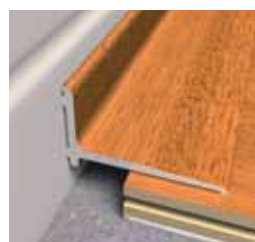

HLINÍKOVÉ PROFILY KÜBERIT - STANDARDNÍ PROGRAM
SAMOLEPÍCÍ PROFILY

Küberit®

Ukončovací hliníkové profily s drážkami
samolepící, SBS balení

N
NOVINKA

Profil k francouzským oknům.

	POVRCH	Kód	Délka 270 cm			Délka 90 cm			
			Kč/bm bez DPH	Kč/ks bez DPH	Dostup- nost	Kód	Kč/bm bez DPH	Kč/ks bez DPH	Dostup- nost
ELOX Typ 369 SK	Stříbrný	2153690045	145,-	392,-	S	-	-	-	-
	Zlatý	2153690055	145,-	392,-	O	-	-	-	-
	Bronzový	2153690065	145,-	392,-	O	-	-	-	-
	Nerezový	2153690025	145,-	392,-	O	-	-	-	-
	Bílá RAL9016	2153697155	161,-	434,-	S	-	-	-	-
FOLIE Typ 369 H/SK	H10 Borovice	2153691105	181,-	489,-	O	-	-	-	-
	H20 Buk tmavý	2153691205	181,-	489,-	O	-	-	-	-
	H22 Buk světlý	2153691225	181,-	489,-	O	-	-	-	-
	H30 Dub světlý	2153691305	181,-	489,-	O	-	-	-	-
	H31 Dub tmavý	2153691315	181,-	489,-	O	-	-	-	-
	H40 Javor	2153691405	181,-	489,-	O	-	-	-	-
	H80 Merbau	2153691805	181,-	489,-	O	-	-	-	-
	H81 Ořech	2153691815	181,-	489,-	O	-	-	-	-
	H84 Mahagon	2153691845	181,-	489,-	O	-	-	-	-
	H90 Třešeň	2153691905	181,-	489,-	O	-	-	-	-
H95 Wenge	2153691955	181,-	489,-	O	-	-	-	-	

Ukončovací hliníkové profily s drážkami
samolepící, SBS balení

N
NOVINKA

Profil k francouzským oknům.