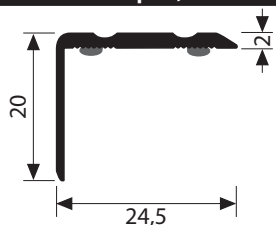

HLINÍKOVÉ PROFILY KÜBERIT - STANDARDNÍ PROGRAM

SAMOLEPÍCÍ PROFILY

Küberit®

Úhlové hliníkové profily s drážkami
samolepící, SBS balení