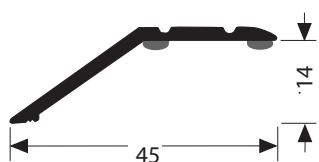

POVRCH	Kód	Délka 270 cm			Délka 90 cm			
			Kč/bm bez DPH	Kč/ks bez DPH	Dostupnost	Kód	Kč/bm bez DPH	Kč/ks bez DPH	Dostupnost
ELOX Typ 241 SK	Stříbrný	21541045	185,-	500,-	S	-	-	-	-
	Zlatý	21541055	185,-	500,-	S	-	-	-	-
	Bronzový	21541065	185,-	500,-	S	-	-	-	-
	Nerezový	N 21541028	185,-	500,-	S	-	-	-	-
FOLIE Typ 241 H/SK	H10 Borovice	21541105	216,-	583,-	S	-	-	-	-
	H20 Buk tmavý	21541205	216,-	583,-	S	-	-	-	-
	H22 Buk světlý	21541225	216,-	583,-	S	-	-	-	-
	H30 Dub světlý	21541305	216,-	583,-	S	-	-	-	-
	H31 Dub tmavý	21541315	216,-	583,-	S	-	-	-	-
	H40 Javor	21541405	216,-	583,-	S	-	-	-	-
	H80 Merbau	21541805	216,-	583,-	S	-	-	-	-
	H81 Ořech	21541835	216,-	583,-	S	-	-	-	-
	H84 Mahagon	21541845	216,-	583,-	S	-	-	-	-
	H90 Třešeň	21541905	216,-	583,-	S	-	-	-	-
H95 Wenge	N 21541955	216,-	583,-	S	-	-	-	-