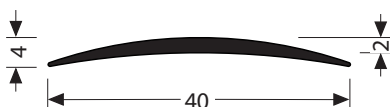

HLINÍKOVÉ PROFILY KÜBERIT - STANDARDNÍ PROGRAM

VRTANÉ PROFILY

Küberit®

Přechodové hliníkové profily
středově vrtané, SBS balení

POVRCH	Kód	Délka 270 cm			Délka 90 cm				
		Kč/bm bez DPH	Kč/ks bez DPH	Dostup- nost	Kód	Kč/bm bez DPH	Kč/ks bez DPH	Dostup- nost	
ELOX Typ 060	Stříbrný	3120600045	106,-	286,-	S	3120600040	114,-	103,-	O
	Zlatý	3120600055	106,-	286,-	S	3120600050	114,-	103,-	O
	Bronzový	3120600065	106,-	286,-	S	3120600060	114,-	103,-	O
	Nerezový	N 3120600025	106,-	286,-	O	-	-	-	-

Přechodové hliníkové profily
středově vrtané, SBS balení

POVRCH	Kód	Délka 270 cm			Délka 90 cm				
		Kč/bm bez DPH	Kč/ks bez DPH	Dostup- nost	Kód	Kč/bm bez DPH	Kč/ks bez DPH	Dostup- nost	
ELOX Typ 062	Stříbrný	3120620045	134,-	362,-	S	3120620040	147,-	132,-	O
	Zlatý	3120620055	134,-	362,-	S	3120620050	147,-	132,-	O
	Bronzový	3120620065	134,-	362,-	S	3120620060	147,-	132,-	O
	Nerezový	N 3120620025	134,-	362,-	O	-	-	-	-