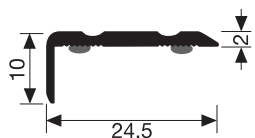

POVRCH	Kód	Délka 270 cm			Délka 90 cm			
			Kč/bm bez DPH	Kč/ks bez DPH	Dostup- nost	Kód	Kč/bm bez DPH	Kč/ks bez DPH	Dostup- nost
ELOX Typ 235 SK	Stříbrný	21535045	131,-	354,-	S	-	-	-	-
	Zlatý	21535055	131,-	354,-	S	-	-	-	-
	Bronzový	21535065	131,-	354,-	S	-	-	-	-
	Nerezový	N 21535025	131,-	354,-	S	-	-	-	-
FOLIE Typ 235 H/SK	H10 Borovice	21535105	161,-	435,-	S	21535100	181,-	163,-	O
	H20 Buk tmavý	21535205	161,-	435,-	S	21535200	181,-	163,-	O
	H22 Buk světlý	21535225	161,-	435,-	S	21535220	181,-	163,-	O
	H30 Dub světlý	21535305	161,-	435,-	S	21535300	181,-	163,-	O
	H31 Dub tmavý	21535315	161,-	435,-	S	21535310	181,-	163,-	O
	H40 Javor	21535405	161,-	435,-	S	21535400	181,-	163,-	O
	H80 Merbau	21535805	161,-	435,-	S	21535800	181,-	163,-	O
	H81 Ořech	21535835	161,-	435,-	S	21535830	181,-	163,-	O
	H84 Mahagon	21535845	161,-	435,-	S	21535840	181,-	163,-	O
	H90 Třešeň	21535905	161,-	435,-	S	21535900	181,-	163,-	O
DŘEVĚNÁ DÝHA Typ 235 E/SK	H95 Wenge	N 21535955	161,-	435,-	S	-	-	-	-
	E11 Smrk	2152352115	299,-	807,-	S	-	-	-	-
	E20 Buk pařený	2152352205	299,-	807,-	S	-	-	-	-
	E30 Dub světlý	2152352305	299,-	807,-	S	-	-	-	-
	E41 Javor kanadský	2152352415	299,-	807,-	S	-	-	-	-
	E70 Olše	2152352705	299,-	807,-	S	-	-	-	-
	E80 Merbau	2152352805	299,-	807,-	S	-	-	-	-
	E79 Merbau světlé	2152352795	299,-	807,-	S	-	-	-	-
	E81 Ořech	2152352815	299,-	807,-	S	-	-	-	-
	E90 Třešeň americká	2152352905	299,-	807,-	S	-	-	-	-

Úhlové hliníkové profily s drážkami
samolepící, SBS balení