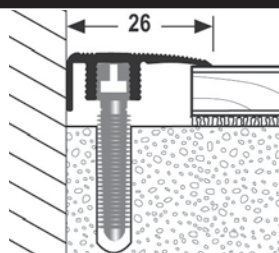

Ukončovací profil 6 - 25 mm

	POVRCH	Kód	Délka 270 cm			Délka 90 cm			
			Kč/bm bez DPH	Kč/ks bez DPH	Dostupnost	Kód	Kč/bm bez DPH	Kč/ks bez DPH	Dostupnost
ELOX Typ 587 D	Stříbrný	06787045	210,-	567,-	O	06787040	219,-	198,-	O
	Zlatý	06787055	217,-	586,-	O	06787050	224,-	202,-	O
	Pískový	06787095	217,-	586,-	O	06787090	224,-	202,-	O
	Bronzový	06787065	227,-	612,-	O	06787060	236,-	213,-	O
FOLIE Typ 587 DH	H10 Borovice	06787105	266,-	718,-	O	06787100	274,-	247,-	O
	H20 Buk tmavý	06787205	266,-	718,-	O	06787200	274,-	247,-	O
	H22 Buk světlý	06787225	266,-	718,-	S	06787220	274,-	247,-	S*
	H30 Dub světlý	06787305	266,-	718,-	O	06787300	274,-	247,-	O
	H31 Dub tmavý	06787315	266,-	718,-	O	06787310	274,-	247,-	O
	H40 Javor	06787405	266,-	718,-	O	06787400	274,-	247,-	O
	H80 Merbau	06787805	266,-	718,-	O	06787800	274,-	247,-	O
	H81 Ořech	06787835	266,-	718,-	O	06787830	274,-	247,-	O
	H84 Mahagon	06787845	266,-	718,-	O	06787840	274,-	247,-	O
H90 Třešeň	06787905	266,-	718,-	O	06787900	274,-	247,-	O