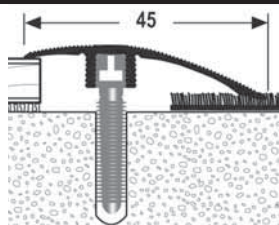

Ohýbací profil hliníkový
Balení: 10 x 2,7 m = 27,0 m

Délka 270 cm

	POVRCH	Kód	Kč/bm bez DPH	Kč/ks bez DPH	Dostup- nost
ELOX Typ 291	Leštěný	11991035	83,-	224,-	O
	Stříbrný	11991045	85,-	230,-	S
	Zlatý	11991055	88,-	238,-	O
	Pískový	11991095	88,-	238,-	O
	Bronzový	11991065	98,-	265,-	O
FOLIE Typ 291 H	H10 Olše/Borovice	11991105	137,-	370,-	O
	H20 Buk tmavý	11991205	137,-	370,-	O
	H22 Buk světlý	11991225	137,-	370,-	O
	H30 Dub světlý	11991305	137,-	370,-	O
	H31 Dub tmavý	11991315	137,-	370,-	O
	H40 Javor	11991405	137,-	370,-	O
	H80 Merbau	11991805	137,-	370,-	O
	H81 Ořech	11991835	137,-	370,-	O
	H84 Mahagon	11991845	137,-	370,-	O
H90 Třešeň	11991905	137,-	370,-	O	

Ohýbací profil mosazný
Balení: 10 x 2,7 m = 27,0 m

Délka 270 cm

	POVRCH	Kód	Kč/bm bez DPH	Kč/ks bez DPH	Dostup- nost
ELOX Typ 290	Leštěný	11990075	185,-	500,-	O

HLINÍKOVÉ PROFILY KÜBERIT - SPECIÁLNÍ PROGRAM

ŘADA EASY-CLIC

Küberit®

Vyrovňovací profil 6 - 25 mm

	POVRCH	Kód	Délka 270 cm			Délka 90 cm			
			Kč/bm bez DPH	Kč/ks bez DPH	Dostupnost	Kód	Kč/bm bez DPH	Kč/ks bez DPH	Dostupnost
ELOX Typ 586 D	Stříbrný	06786045	256,-	691,-	O	06786040	264,-	238,-	O
	Zlatý	06786055	266,-	717,-	O	06786050	274,-	246,-	O
	Pískový	06786095	266,-	717,-	O	06786090	274,-	246,-	O
	Bronzový	06786065	278,-	751,-	O	06786060	286,-	257,-	O
FOLIE Typ 586 DH	H10 Borovice	06786105	303,-	818,-	O	06786100	310,-	279,-	O
	H20 Buk tmavý	06786205	303,-	818,-	O	06786200	310,-	279,-	O
	H22 Buk světlý	06786225	303,-	818,-	O	06786220	310,-	279,-	S*
	H30 Dub světlý	06786305	303,-	818,-	S*	06786300	310,-	279,-	S*
	H31 Dub tmavý	06786315	303,-	818,-	O	06786310	310,-	279,-	O
	H40 Javor	06786405	303,-	818,-	O	06786400	310,-	279,-	O
	H80 Merbau	06786805	303,-	818,-	O	06786800	310,-	279,-	O
	H81 Ořech	06786835	303,-	818,-	O	06786830	310,-	279,-	O
	H84 Mahagon	06786845	303,-	818,-	O	06786840	310,-	279,-	O
H90 Třešeň	06786905	303,-	818,-	S*	06786900	310,-	279,-	O	