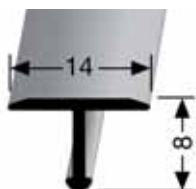

Délka 270 cm

	POVRCH	Kód	Kč/bm bez DPH	Kč/ks bez DPH	Dostup- nost
ELOX Typ 291	Leštěný	11991035	83,-	224,-	O
	Stříbrný	11991045	85,-	230,-	S
	Zlatý	11991055	88,-	238,-	O
	Pískový	11991095	88,-	238,-	O
	Bronzový	11991065	98,-	265,-	O
FOLIE Typ 291 H	H10 Olše/Borovice	11991105	137,-	370,-	O
	H20 Buk tmavý	11991205	137,-	370,-	O
	H22 Buk světlý	11991225	137,-	370,-	O
	H30 Dub světlý	11991305	137,-	370,-	O
	H31 Dub tmavý	11991315	137,-	370,-	O
	H40 Javor	11991405	137,-	370,-	O
	H80 Merbau	11991805	137,-	370,-	O
	H81 Ořech	11991835	137,-	370,-	O
	H84 Mahagon	11991845	137,-	370,-	O
H90 Třešeň	11991905	137,-	370,-	O	

Ohýbací profil mosazný
Balení: 10 x 2,7 m = 27,0 m