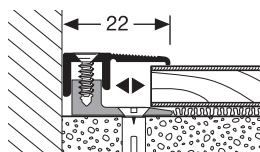

HLINÍKOVÉ PROFILY KÜBERIT - SPECIÁLNÍ PROGRAM

ŘADA PPS 484 A ALLROUNDER

Küberit®

Vyrovnávací profil 7-15 mm

	POVRCH	Kód	Délka 270 cm			Délka 90 cm			
			Kč/bm bez DPH	Kč/ks bez DPH	Dostupnost	Kód	Kč/bm bez DPH	Kč/ks bez DPH	Dostupnost
ELOX Typ 486 A	Stříbrný	07786045	437,-	1 180,-	S	07786040	463,-	417,-	S
	Zlatý	07786055	437,-	1 180,-	S	07786050	463,-	417,-	S
	Pískový	07786095	437,-	1 180,-	O	07786090	463,-	417,-	O
	Bronzový	07786065	437,-	1 180,-	S	07786060	463,-	417,-	S
	Nerezový N	07786025	437,-	1 180,-	O	07786020	463,-	417,-	O
Pro použití folie a dřevěné dýhy Typ 486 AH	Stříbrný	07886045	430,-	1 161,-	S	07886040	457,-	411,-	S
	Zlatý	07886055	430,-	1 161,-	S	07886050	457,-	411,-	S
	Bronzový	07886065	449,-	1 212,-	S	07886060	472,-	425,-	S

Ukončovací profil 7-15 mm

	POVRCH	Kód	Délka 270 cm			Délka 90 cm			
			Kč/bm bez DPH	Kč/ks bez DPH	Dostupnost	Kód	Kč/bm bez DPH	Kč/ks bez DPH	Dostupnost
ELOX Typ 487 A	Stříbrný	07787045	354,-	956,-	S	07787040	382,-	344,-	S
	Zlatý	07787055	354,-	956,-	S	07787050	382,-	344,-	S
	Pískový	07787095	354,-	956,-	O	07787090	382,-	344,-	O
	Bronzový	07787065	369,-	996,-	S	07787060	393,-	354,-	S
	Nerezový N	07787025	369,-	996,-	O	07787020	393,-	354,-	O
Pro použití folie a dřevěné dýhy Typ 487 AH	Stříbrný	07887045	354,-	956,-	S	07887040	382,-	344,-	S
	Zlatý	07887055	354,-	956,-	S	07887050	382,-	344,-	S
	Bronzový	07887065	369,-	996,-	S	07887060	393,-	354,-	S