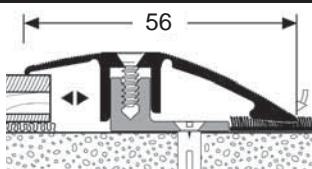

Ukončovací profil 6,5-16 mm

POVRCH	Kód	Délka 270 cm			Délka 90 cm			
		Kč/bm bez DPH	Kč/ks bez DPH	Dostupnost	Kód	Kč/bm bez DPH	Kč/ks bez DPH	Dostupnost
ELOX Typ 287	Stříbrný	07987045	366,-	988,-	O	-	-	-
	Zlatý	07987055	366,-	988,-	O	-	-	-
	Pískový	07987095	366,-	988,-	O	-	-	-
	Bronzový	07987065	376,-	1 015,-	O	-	-	-
	Nerezový	07987025	376,-	1 015,-	O	-	-	-
Pro použití folie a dřevěné dýhy	Stříbrný	08087040	349,-	942,-	O	-	-	-
	Zlatý	08087055	366,-	988,-	O	-	-	-
Typ 287 H	Bronzový	08087065	375,-	1 013,-	O	-	-	-

Přechodový profil 6,5-16 mm

POVRCH	Kód	Délka 270 cm			Délka 90 cm			
		Kč/bm bez DPH	Kč/ks bez DPH	Dostupnost	Kód	Kč/bm bez DPH	Kč/ks bez DPH	Dostupnost
ELOX Typ 288	Stříbrný	07988045	399,-	1 077,-	O	-	-	-
	Zlatý	07988055	399,-	1 077,-	O	-	-	-
	Pískový	07988095	399,-	1 077,-	O	-	-	-
	Bronzový	07988065	415,-	1 121,-	O	-	-	-
	Nerezový	07988025	415,-	1 121,-	O	-	-	-
Pro použití folie a dřevěné dýhy	Stříbrný	08088040	380,-	1 026,-	O	-	-	-
	Zlatý	08088055	399,-	1 077,-	O	-	-	-
Typ 288 H	Bronzový	08088065	415,-	1 121,-	O	-	-	-

HLINÍKOVÉ PROFILY KÜBERIT - SPECIÁLNÍ PROGRAM

ŘADA PPS CHAMPION XXL

Küberit®

Vyrovnávací profil 7-18 mm

		Délka 270 cm				Délka 90 cm			
	POVRCH	Kód	Kč/bm bez DPH	Kč/ks bez DPH	Dostup- nost	Kód	Kč/bm bez DPH	Kč/ks bez DPH	Dostup- nost
ELOX Typ 386 XXL	Stříbrný	08186045	539,-	1 455,-	S	-	-	-	-
	Zlatý	08186055	539,-	1 455,-	S	-	-	-	-
	Bronzový	08186065	557,-	1 504,-	O	-	-	-	-

Ukončovací profil 7-18 mm

		Délka 270 cm				Délka 90 cm			
	POVRCH	Kód	Kč/bm bez DPH	Kč/ks bez DPH	Dostup- nost	Kód	Kč/bm bez DPH	Kč/ks bez DPH	Dostup- nost
ELOX Typ 387 XXL	Stříbrný	08187045	454,-	1 226,-	O	-	-	-	-
	Zlatý	08187055	454,-	1 226,-	O	-	-	-	-
	Bronzový	08187065	467,-	1 261,-	O	-	-	-	-