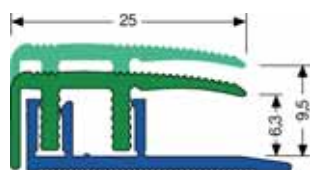

POVRCH	Kód	Délka 270 cm			Délka 90 cm			
			Kč/bm bez DPH	Kč/ks bez DPH	Dostupnost	Kód	Kč/bm bez DPH	Kč/ks bez DPH	Dostupnost
ELOX Typ 587 L	Stříbrný	06187045	329,-	888,-	O	06187040	343,-	309,-	O
	Zlatý	06187055	329,-	888,-	O	06187050	343,-	309,-	O
	Pískový	06187095	329,-	888,-	O	06187090	343,-	309,-	O
	Bronzový	06187065	339,-	915,-	O	06187060	356,-	320,-	O
FOLIE Typ 587 LH	H10 Borovice	06187105	387,-	1 045,-	O	06187100	401,-	361,-	O
	H20 Buk tmavý	06187205	387,-	1 045,-	O	06187200	401,-	361,-	O
	H22 Buk světlý	06187225	387,-	1 045,-	O	06187220	401,-	361,-	O
	H30 Dub světlý	06187305	387,-	1 045,-	O	06187300	401,-	361,-	O
	H31 Dub tmavý	06187315	387,-	1 045,-	O	06187310	401,-	361,-	O
	H40 Javor	06187405	387,-	1 045,-	O	06187400	401,-	361,-	O
	H70 Olše	06187705	387,-	1 045,-	O	06187700	401,-	361,-	O
	H80 Merbau	06187805	387,-	1 045,-	O	06187800	401,-	361,-	O
	H81 Ořech	06187835	387,-	1 045,-	O	06187830	401,-	361,-	O
	H84 Mahagon	06187845	387,-	1 045,-	O	06187840	401,-	361,-	O
	H90 Třešeň	06187905	387,-	1 045,-	O	06187900	401,-	361,-	O