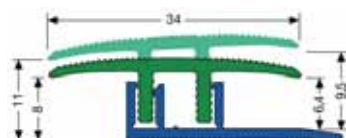

HLINÍKOVÉ PROFILY KÜBERIT - SPECIÁLNÍ PROGRAM

ŘADA EURO-CLIP

Přechodový profil 6 - 10 mm
SB balení včetně instalačního materiálu

	POVRCH	Kód	Délka 270 cm			Délka 90 cm			
			Kč/bm bez DPH	Kč/ks bez DPH	Dostupnost	Kód	Kč/bm bez DPH	Kč/ks bez DPH	Dostupnost
ELOX Typ 588 L	Stříbrný	06188045	336,-	907,-	S*	06188040	353,-	318,-	S*
	Zlatý	06188055	336,-	907,-	O	06188050	353,-	318,-	O
	Pískový	06188095	336,-	907,-	O	06188090	353,-	318,-	O
	Bronzový	06188065	348,-	940,-	O	06188060	366,-	329,-	O
FOLIE Typ 588 LH	H10 Borovice	06188105	386,-	1 042,-	O	06188100	400,-	360,-	O
	H20 Buk tmavý	06188205	386,-	1 042,-	S	06188200	400,-	360,-	S*
	H22 Buk světlý	06188225	386,-	1 042,-	S*	06188220	400,-	360,-	O
	H30 Dub světlý	06188305	386,-	1 042,-	S	06188300	400,-	360,-	S
	H31 Dub tmavý	06188315	386,-	1 042,-	O	06188310	400,-	360,-	O
	H40 Javor	06188405	386,-	1 042,-	S*	06188400	400,-	360,-	S*
	H70 Olše	06188705	386,-	1 042,-	O	06188700	400,-	360,-	O
	H80 Merbau	06188805	386,-	1 042,-	S*	06188800	400,-	360,-	S*
	H81 Ořech	06188835	386,-	1 042,-	O	06188830	400,-	360,-	O
	H84 Mahagon	06188845	386,-	1 042,-	O	06188840	400,-	360,-	O
DŘEVĚNÁ DÝHA Typ 588 LE	H90 Třešeň	06188905	386,-	1 042,-	S*	06188900	400,-	360,-	S*
	E11 Borovice	06118115	484,-	1 307,-	O	06118110	513,-	462,-	O
	E20 Buk tmavý	06118205	484,-	1 307,-	O	06118200	513,-	462,-	O
	E22 Buk světlý	06118225	484,-	1 307,-	O	06118220	513,-	462,-	O
	E30 Dub světlý	06118305	484,-	1 307,-	O	06118300	513,-	462,-	O
	E40 Javor	06118405	484,-	1 307,-	O	06118400	513,-	462,-	O
	E80 Merbau	06118805	484,-	1 307,-	O	06118800	513,-	462,-	O
	E81 Ořech	06118815	484,-	1 307,-	O	06118810	513,-	462,-	O
	E90 Třešeň	06118905	484,-	1 307,-	O	06118900	513,-	462,-	O
	K10 Korek	06138105	484,-	1 307,-	O	06138100	513,-	462,-	O

Přechodový profil 10 - 16 mm
SB balení včetně instalačního materiálu