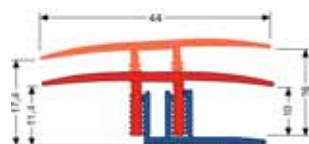

POVRCH	Kód	Délka 270 cm			Délka 90 cm			
			Kč/bm bez DPH	Kč/ks bez DPH	Dostupnost	Kód	Kč/bm bez DPH	Kč/ks bez DPH	Dostupnost
FOLIE Typ 588 H	H10 Borovice	06288105	470,-	1 269,-	O	06288100	483,-	435,-	O
	H20 Buk tmavý	06288205	470,-	1 269,-	O	06288200	483,-	435,-	O
	H22 Buk světlý	06288225	470,-	1 269,-	O	06288220	483,-	435,-	O
	H30 Dub světlý	06288305	470,-	1 269,-	S	06288300	483,-	435,-	O
	H31 Dub tmavý	06288315	470,-	1 269,-	O	06288310	483,-	435,-	O
	H40 Javor	06288405	470,-	1 269,-	O	06288400	483,-	435,-	O
	H70 Olše	06288705	470,-	1 269,-	O	06288700	483,-	435,-	O
	H80 Merbau	06288805	470,-	1 269,-	O	06288800	483,-	435,-	O
	H81 Ořech	06288835	470,-	1 269,-	O	06288830	483,-	435,-	O
	H84 Mahagon	06288845	470,-	1 269,-	O	06288840	483,-	435,-	O
H90 Třešeň	06288905	470,-	1 269,-	O	06288900	483,-	435,-	O