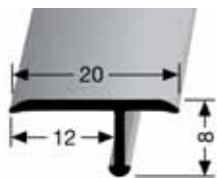

		Délka 100 cm				Délka 90 cm			
POVRCH	Kód	Kč/bm bez DPH	Kč/ks bez DPH	Dostup- nost	Kód	Kč/bm bez DPH	Kč/ks bez DPH	Dostup- nost	
ELOX Typ 420 L	Stříbrný	07220041	546,-	546,-	O	07220040	549,-	494,-	O
	Zlatý	07220051	549,-	549,-	O	07220050	553,-	498,-	O
	Pískový	07220091	549,-	549,-	O	07220090	553,-	498,-	O
	Bronzový	07220061	569,-	569,-	O	07220060	573,-	516,-	O

HLINÍKOVÉ PROFILY KÜBERIT - SPECIÁLNÍ PROGRAM

Küberit®

ŘADA EB-PROFIL

Ohýbací profil hliníkový
Balení: 10 x 2,7 m = 27,0 m

Délka 270 cm

	POVRCH	Kód	Kč/bm bez DPH	Kč/ks bez DPH	Dostup- nost
ELOX Typ 290	Leštěný	11990035	73,-	197,-	O
	Stříbrný	11990045	75,-	203,-	S
	Zlatý	11990055	79,-	213,-	O
	Pískový	11990095	79,-	213,-	O
	Bronzový	11990065	85,-	230,-	O
FOLIE Typ 290 H	H10 Olše/Borovice	11990105	123,-	332,-	O
	H20 Buk tmavý	11990205	123,-	332,-	O
	H22 Buk světlý	11990225	123,-	332,-	O
	H30 Dub světlý	11990305	123,-	332,-	S
	H31 Dub tmavý	11990315	123,-	332,-	O
	H40 Javor	11990405	123,-	332,-	O
	H80 Merbau	11990805	123,-	332,-	O
	H81 Ořech	11990835	123,-	332,-	O
	H84 Mahagon	11990845	123,-	332,-	O
H90 Třešeň	11990905	123,-	332,-	O	

Ohýbací profil hliníkový
Balení: 10 x 2,7 m = 27,0 m

Délka 270 cm

	POVRCH	Kód	Kč/bm bez DPH	Kč/ks bez DPH	Dostup- nost
ELOX Typ 291	Leštěný	11991035	83,-	224,-	O
	Stříbrný	11991045	85,-	230,-	S
	Zlatý	11991055	88,-	238,-	O
	Pískový	11991095	88,-	238,-	O
	Bronzový	11991065	98,-	265,-	O
FOLIE Typ 291 H	H10 Olše/Borovice	11991105	137,-	370,-	O
	H20 Buk tmavý	11991205	137,-	370,-	O
	H22 Buk světlý	11991225	137,-	370,-	O
	H30 Dub světlý	11991305	137,-	370,-	O
	H31 Dub tmavý	11991315	137,-	370,-	O
	H40 Javor	11991405	137,-	370,-	O
	H80 Merbau	11991805	137,-	370,-	O
	H81 Ořech	11991835	137,-	370,-	O
	H84 Mahagon	11991845	137,-	370,-	O
H90 Třešeň	11991905	137,-	370,-	O	