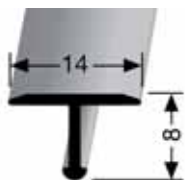

HLINÍKOVÉ PROFILY KÜBERIT - SPECIÁLNÍ PROGRAM

Küberit®

ŘADA EB-PROFIL

Ohýbací profil hliníkový
Balení: 10 x 2,7 m = 27,0 m