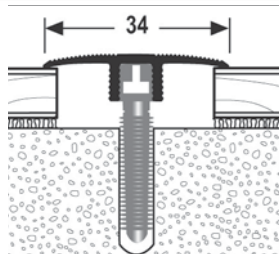

HLINÍKOVÉ PROFILY KÜBERIT - SPECIÁLNÍ PROGRAM

ŘADA EASY-CLIC

Küberit®

Přechodový profil 6 - 25 mm

	POVRCH	Kód	Délka 270 cm			Délka 90 cm			
			Kč/bm bez DPH	Kč/ks bez DPH	Dostup- nost	Kód	Kč/bm bez DPH	Kč/ks bez DPH	Dostup- nost
ELOX Typ 588 D	Stříbrný	06788045	210,-	567,-	S	06788040	219,-	198,-	O
	Zlatý	06788055	217,-	586,-	O	06788050	224,-	202,-	O
	Pískový	06788095	217,-	586,-	O	06788090	224,-	202,-	O
	Bronzový	06788065	227,-	612,-	O	06788060	238,-	217,-	O
FOLIE Typ 588 DH	H10 Borovice	06787105	273,-	737,-	O	06787100	280,-	252,-	O
	H20 Buk tmavý	06787205	273,-	737,-	O	06787200	280,-	252,-	O
	H22 Buk světlý	06787225	273,-	737,-	S*	06787220	280,-	252,-	S*
	H30 Dub světlý	06787305	273,-	737,-	O	06787300	280,-	252,-	S*
	H31 Dub tmavý	06787315	273,-	737,-	O	06787310	280,-	252,-	O
	H40 Javor	06787405	273,-	737,-	O	06787400	280,-	252,-	O
	H80 Merbau	06787805	273,-	737,-	O	06787800	280,-	252,-	O
	H81 Ořech	06787835	273,-	737,-	O	06787830	280,-	252,-	O
	H84 Mahagon	06787845	273,-	737,-	O	06787840	280,-	252,-	O
H90 Třešeň	06787905	273,-	737,-	O	06787900	280,-	252,-	O