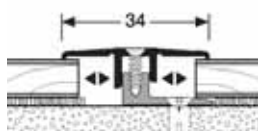

Vyrovňovací profil 6,5-16 mm

POVRCH	Kód	Délka 270 cm			Délka 90 cm			
		Kč/bm bez DPH	Kč/ks bez DPH	Dostupnost	Kód	Kč/bm bez DPH	Kč/ks bez DPH	Dostupnost
ELOX Typ 286	Stříbrný	07986045	447,-	1 207,-	O	-	-	-
	Zlatý	07986055	447,-	1 207,-	O	-	-	-
	Pískový	07986095	447,-	1 207,-	O	-	-	-
	Bronzový	07986065	459,-	1 239,-	O	-	-	-
	Nerezový	07986025	459,-	1 239,-	O	-	-	-
Pro použití folie a dřevěné dýhy	Stříbrný	08086045	447,-	1 207,-	O	-	-	-
	Zlatý	08086055	447,-	1 207,-	O	-	-	-
Typ 286 H	Bronzový	08086065	465,-	1 256,-	O	-	-	-

Ukončovací profil 6,5-16 mm

POVRCH	Kód	Délka 270 cm			Délka 90 cm			
		Kč/bm bez DPH	Kč/ks bez DPH	Dostupnost	Kód	Kč/bm bez DPH	Kč/ks bez DPH	Dostupnost
ELOX Typ 287	Stříbrný	07987045	366,-	988,-	O	-	-	-
	Zlatý	07987055	366,-	988,-	O	-	-	-
	Pískový	07987095	366,-	988,-	O	-	-	-
	Bronzový	07987065	376,-	1 015,-	O	-	-	-
	Nerezový	07987025	376,-	1 015,-	O	-	-	-
Pro použití folie a dřevěné dýhy	Stříbrný	08087040	349,-	942,-	O	-	-	-
	Zlatý	08087055	366,-	988,-	O	-	-	-
Typ 287 H	Bronzový	08087065	375,-	1 013,-	O	-	-	-

Přechodový profil 6,5-16 mm

POVRCH	Kód	Délka 270 cm			Délka 90 cm			
		Kč/bm bez DPH	Kč/ks bez DPH	Dostupnost	Kód	Kč/bm bez DPH	Kč/ks bez DPH	Dostupnost
ELOX Typ 288	Stříbrný	07988045	399,-	1 077,-	O	-	-	-
	Zlatý	07988055	399,-	1 077,-	O	-	-	-
	Pískový	07988095	399,-	1 077,-	O	-	-	-
	Bronzový	07988065	415,-	1 121,-	O	-	-	-
	Nerezový	07988025	415,-	1 121,-	O	-	-	-
Pro použití folie a dřevěné dýhy	Stříbrný	08088040	380,-	1 026,-	O	-	-	-
	Zlatý	08088055	399,-	1 077,-	O	-	-	-
Typ 288 H	Bronzový	08088065	415,-	1 121,-	O	-	-	-