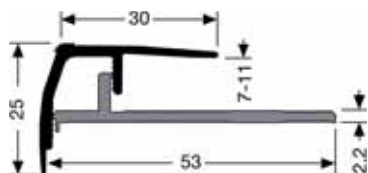

HLINÍKOVÉ PROFILY KÜBERIT - SPECIÁLNÍ PROGRAM

Küberit®

ŘADA STEP-CLIP

Schodový profil narážecí 7-11 mm
SB balení včetně instalačního materiálu

		Délka 300 cm				
		POVRCH	Kód	Kč/bm bez DPH	Kč/ks bez DPH	Dostupnost
ELOX	Typ 521 L	Stříbrný	07621048	539,-	1 617,-	O
		Zlatý	07621058	545,-	1 635,-	O
		Pískový	07621098	545,-	1 635,-	O
		Bronzový	07621068	558,-	1 674,-	O
FOLIE	Typ 521 LH	H10 Borovice	07621108	626,-	1 878,-	O
		H20 Buk tmavý	07621208	626,-	1 878,-	O
		H22 Buk světlý	07621228	626,-	1 878,-	S*
		H30 Dub světlý	07621308	626,-	1 878,-	S*
		H31 Dub tmavý	07621318	626,-	1 878,-	S*
		H40 Javor	07621408	626,-	1 878,-	O
		H70 Olše	07621708	626,-	1 878,-	O
		H80 Merbau	07621808	626,-	1 878,-	O
		H81 Ořech	07621838	626,-	1 878,-	O
		H84 Mahagon	07621848	626,-	1 878,-	S*
H90 Třešeň	07621908	626,-	1 878,-	O		

Schodový profil narážecí 11-16 mm
SB balení včetně instalačního materiálu