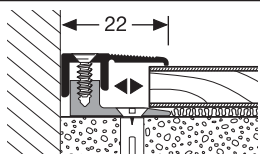

Ukončovací profil 6,5-16 mm

POVRCH	Kód	Délka 270 cm			Délka 90 cm			
		Kč/bm bez DPH	Kč/ks bez DPH	Dostupnost	Kód	Kč/bm bez DPH	Kč/ks bez DPH	Dostupnost
ELOX Typ 287	Stříbrný	07987045	366,-	988,-	O	-	-	-
	Zlatý	07987055	366,-	988,-	O	-	-	-
	Pískový	07987095	366,-	988,-	O	-	-	-
	Bronzový	07987065	376,-	1 015,-	O	-	-	-
	Nerezový	07987025	376,-	1 015,-	O	-	-	-
Pro použití folie a dřevěné dýhy	Stříbrný	08087040	349,-	942,-	O	-	-	-
	Zlatý	08087055	366,-	988,-	O	-	-	-
Typ 287 H	Bronzový	08087065	375,-	1 013,-	O	-	-	-