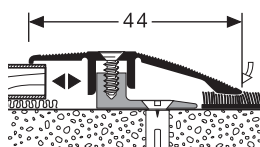

HLINÍKOVÉ PROFILY KÜBERIT - SPECIÁLNÍ PROGRAM

ŘADA PPS 484 A ALLROUNDER

Küberit®

Vyrovnávací profil 7-15 mm

	POVRCH	Kód	Délka 270 cm			Délka 90 cm			
			Kč/bm bez DPH	Kč/ks bez DPH	Dostupnost	Kód	Kč/bm bez DPH	Kč/ks bez DPH	Dostupnost
ELOX Typ 486 A	Stříbrný	07786045	437,-	1 180,-	S	07786040	463,-	417,-	S
	Zlatý	07786055	437,-	1 180,-	S	07786050	463,-	417,-	S
	Pískový	07786095	437,-	1 180,-	O	07786090	463,-	417,-	O
	Bronzový	07786065	437,-	1 180,-	S	07786060	463,-	417,-	S
	Nerezový N	07786025	437,-	1 180,-	O	07786020	463,-	417,-	O
Pro použití folie a dřevěné dýhy Typ 486 AH	Stříbrný	07886045	430,-	1 161,-	S	07886040	457,-	411,-	S
	Zlatý	07886055	430,-	1 161,-	S	07886050	457,-	411,-	S
	Bronzový	07886065	449,-	1 212,-	S	07886060	472,-	425,-	S

Ukončovací profil 7-15 mm

	POVRCH	Kód	Délka 270 cm			Délka 90 cm			
			Kč/bm bez DPH	Kč/ks bez DPH	Dostupnost	Kód	Kč/bm bez DPH	Kč/ks bez DPH	Dostupnost
ELOX Typ 487 A	Stříbrný	07787045	354,-	956,-	S	07787040	382,-	344,-	S
	Zlatý	07787055	354,-	956,-	S	07787050	382,-	344,-	S
	Pískový	07787095	354,-	956,-	O	07787090	382,-	344,-	O
	Bronzový	07787065	369,-	996,-	S	07787060	393,-	354,-	S
	Nerezový N	07787025	369,-	996,-	O	07787020	393,-	354,-	O
Pro použití folie a dřevěné dýhy Typ 487 AH	Stříbrný	07887045	354,-	956,-	S	07887040	382,-	344,-	S
	Zlatý	07887055	354,-	956,-	S	07887050	382,-	344,-	S
	Bronzový	07887065	369,-	996,-	S	07887060	393,-	354,-	S