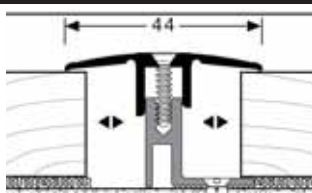

Přechodový profil 6,5-16 mm

POVRCH	Kód	Délka 270 cm			Délka 90 cm			
		Kč/bm bez DPH	Kč/ks bez DPH	Dostupnost	Kód	Kč/bm bez DPH	Kč/ks bez DPH	Dostupnost
ELOX Typ 288	Stříbrný	07988045	399,-	1 077,-	O	-	-	-
	Zlatý	07988055	399,-	1 077,-	O	-	-	-
	Pískový	07988095	399,-	1 077,-	O	-	-	-
	Bronzový	07988065	415,-	1 121,-	O	-	-	-
	Nerezový	07988025	415,-	1 121,-	O	-	-	-
Pro použití folie a dřevěné dýhy	Stříbrný	08088040	380,-	1 026,-	O	-	-	-
	Zlatý	08088055	399,-	1 077,-	O	-	-	-
Typ 288 H	Bronzový	08088065	415,-	1 121,-	O	-	-	-

HLINÍKOVÉ PROFILY KÜBERIT - SPECIÁLNÍ PROGRAM

ŘADA PPS CHAMPION XXL

Küberit®

Vyrovnávací profil 7-18 mm

		Délka 270 cm				Délka 90 cm			
	POVRCH	Kód	Kč/bm bez DPH	Kč/ks bez DPH	Dostup- nost	Kód	Kč/bm bez DPH	Kč/ks bez DPH	Dostup- nost
ELOX Typ 386 XXL	Stříbrný	08186045	539,-	1 455,-	S	-	-	-	-
	Zlatý	08186055	539,-	1 455,-	S	-	-	-	-
	Bronzový	08186065	557,-	1 504,-	O	-	-	-	-

Ukončovací profil 7-18 mm

		Délka 270 cm				Délka 90 cm			
	POVRCH	Kód	Kč/bm bez DPH	Kč/ks bez DPH	Dostup- nost	Kód	Kč/bm bez DPH	Kč/ks bez DPH	Dostup- nost
ELOX Typ 387 XXL	Stříbrný	08187045	454,-	1 226,-	O	-	-	-	-
	Zlatý	08187055	454,-	1 226,-	O	-	-	-	-
	Bronzový	08187065	467,-	1 261,-	O	-	-	-	-

Přechodový profil 7-18 mm

		Délka 270 cm				Délka 90 cm			
	POVRCH	Kód	Kč/bm bez DPH	Kč/ks bez DPH	Dostup- nost	Kód	Kč/bm bez DPH	Kč/ks bez DPH	Dostup- nost
ELOX Typ 388 XXL	Stříbrný	08188045	481,-	1 299,-	O	-	-	-	-
	Zlatý	08188055	481,-	1 299,-	O	-	-	-	-
	Bronzový	08188065	499,-	1 347,-	O	-	-	-	-