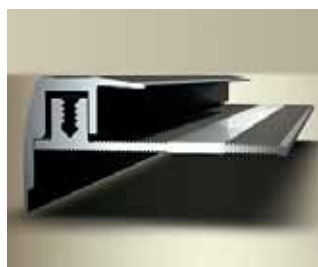

HLINÍKOVÉ PROFILY KÜBERIT - SPECIÁLNÍ PROGRAM

ŘADA EURO-STEP

Schodový profil šroubovaný 7 - 11 mm
SB balení včetně instalačního materiálu

Küberit®

		Délka 300 cm				Délka 270 cm			
POVRCH	Kód	Kč/bm bez DPH	Kč/ks bez DPH	Dostup- nost	Kód	Kč/bm bez DPH	Kč/ks bez DPH	Dostup- nost	
ELOX Typ 420 L	Stříbrný	07220048	536,-	1 608,-	O	07220045	536,-	1 447,-	O
	Zlatý	07220058	539,-	1 617,-	O	07220055	539,-	1 455,-	O
	Pískový	07220098	539,-	1 617,-	O	07220095	539,-	1 455,-	O
	Bronzový	07220068	559,-	1 677,-	O	07220065	559,-	1 509,-	O

		Délka 100 cm				Délka 90 cm			
POVRCH	Kód	Kč/bm bez DPH	Kč/ks bez DPH	Dostup- nost	Kód	Kč/bm bez DPH	Kč/ks bez DPH	Dostup- nost	
ELOX Typ 420 L	Stříbrný	07220041	546,-	546,-	O	07220040	549,-	494,-	O
	Zlatý	07220051	549,-	549,-	O	07220050	553,-	498,-	O
	Pískový	07220091	549,-	549,-	O	07220090	553,-	498,-	O
	Bronzový	07220061	569,-	569,-	O	07220060	573,-	516,-	O