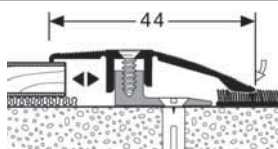

Přechodový profil 7-15 mm

	POVRCH	Kód	Délka 270 cm			Délka 90 cm			
			Kč/bm bez DPH	Kč/ks bez DPH	Dostupnost	Kód	Kč/bm bez DPH	Kč/ks bez DPH	Dostupnost
ELOX Typ 488 A	Stříbrný	07788045	389,-	1 050,-	S	07788040	409,-	368,-	S
	Zlatý	07788055	389,-	1 050,-	S	07788050	409,-	368,-	S
	Pískový	07788095	389,-	1 050,-	O	07788090	409,-	368,-	O
	Bronzový	07788065	407,-	1 099,-	S	07788060	432,-	389,-	S
	Nerezový N	07788025	407,-	1 099,-	O	07788020	432,-	389,-	O
Pro použití folie a dřevěné dýhy Typ 488 AH	Stříbrný	07888045	389,-	1 050,-	S	07888040	409,-	368,-	S
	Zlatý	07888055	389,-	1 050,-	S	07888050	409,-	368,-	S
	Bronzový	07888065	407,-	1 099,-	S	07888060	432,-	389,-	S

Vyrovňovací profil 6,5-16 mm

POVRCH	Kód	Délka 270 cm			Délka 90 cm			
		Kč/bm bez DPH	Kč/ks bez DPH	Dostupnost	Kód	Kč/bm bez DPH	Kč/ks bez DPH	Dostupnost
ELOX Typ 286	Stříbrný	07986045	447,-	1 207,-	O	-	-	-
	Zlatý	07986055	447,-	1 207,-	O	-	-	-
	Pískový	07986095	447,-	1 207,-	O	-	-	-
	Bronzový	07986065	459,-	1 239,-	O	-	-	-
	Nerezový	07986025	459,-	1 239,-	O	-	-	-
Pro použití folie a dřevěné dýhy	Stříbrný	08086045	447,-	1 207,-	O	-	-	-
	Zlatý	08086055	447,-	1 207,-	O	-	-	-
Typ 286 H	Bronzový	08086065	465,-	1 256,-	O	-	-	-