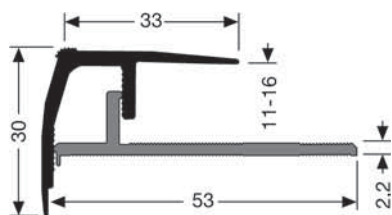

Přechodový profil 10 - 16 mm
SB balení včetně instalačního materiálu

	POVRCH	Kód	Délka 270 cm			Délka 90 cm			
			Kč/bm bez DPH	Kč/ks bez DPH	Dostupnost	Kód	Kč/bm bez DPH	Kč/ks bez DPH	Dostupnost
FOLIE Typ 588 H	H10 Borovice	06288105	470,-	1 269,-	O	06288100	483,-	435,-	O
	H20 Buk tmavý	06288205	470,-	1 269,-	O	06288200	483,-	435,-	O
	H22 Buk světlý	06288225	470,-	1 269,-	O	06288220	483,-	435,-	O
	H30 Dub světlý	06288305	470,-	1 269,-	S	06288300	483,-	435,-	O
	H31 Dub tmavý	06288315	470,-	1 269,-	O	06288310	483,-	435,-	O
	H40 Javor	06288405	470,-	1 269,-	O	06288400	483,-	435,-	O
	H70 Olše	06288705	470,-	1 269,-	O	06288700	483,-	435,-	O
	H80 Merbau	06288805	470,-	1 269,-	O	06288800	483,-	435,-	O
	H81 Ořech	06288835	470,-	1 269,-	O	06288830	483,-	435,-	O
	H84 Mahagon	06288845	470,-	1 269,-	O	06288840	483,-	435,-	O
H90 Třešeň	06288905	470,-	1 269,-	O	06288900	483,-	435,-	O	

Schodový profil narážecí 11-16 mm
SB balení včetně instalačního materiálu

		Délka 300 cm				
		POVRCH	Kód	Kč/bm bez DPH	Kč/ks bez DPH	Dostupnost
ELOX	Typ 521	Stříbrný	07521048	599,-	1 797,-	O
		Zlatý	07521058	614,-	1 842,-	O
		Pískový	07521098	614,-	1 842,-	O
		Bronzový	07521068	628,-	1 884,-	O
FOLIE	Typ 521 H	H10 Borovice	07521108	693,-	2 079,-	O
		H20 Buk tmavý	07521208	693,-	2 079,-	O
		H22 Buk světlý	07521228	693,-	2 079,-	O
		H30 Dub světlý	07521308	693,-	2 079,-	O
		H31 Dub tmavý	07521318	693,-	2 079,-	O
		H40 Javor	07521408	693,-	2 079,-	O
		H70 Olše	07521708	693,-	2 079,-	O
		H80 Merbau	07521808	693,-	2 079,-	O
		H81 Ořech	07521838	693,-	2 079,-	O
		H84 Mahagon	07521848	693,-	2 079,-	O
H90 Třešeň	07521908	693,-	2 079,-	O		