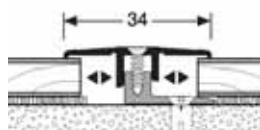

POVRCH	Kód	Délka 270 cm			Délka 90 cm			
			Kč/bm bez DPH	Kč/ks bez DPH	Dostupnost	Kód	Kč/bm bez DPH	Kč/ks bez DPH	Dostupnost
ELOX Typ 488 A	Stříbrný	07788045	389,-	1 050,-	S	07788040	409,-	368,-	S
	Zlatý	07788055	389,-	1 050,-	S	07788050	409,-	368,-	S
	Pískový	07788095	389,-	1 050,-	O	07788090	409,-	368,-	O
	Bronzový	07788065	407,-	1 099,-	S	07788060	432,-	389,-	S
	Nerezový N	07788025	407,-	1 099,-	O	07788020	432,-	389,-	O
Pro použití folie a dřevěné dýhy Typ 488 AH	Stříbrný	07888045	389,-	1 050,-	S	07888040	409,-	368,-	S
	Zlatý	07888055	389,-	1 050,-	S	07888050	409,-	368,-	S
	Bronzový	07888065	407,-	1 099,-	S	07888060	432,-	389,-	S

SB balení, včetně instalačního materiálu. Profily jsou dodávány včetně spojovacích prvků. Pozn.: Cena profilu bez folie nebo dýhy