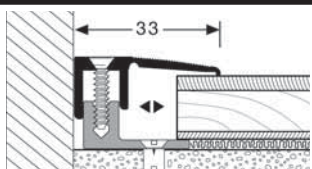

Přechodový profil 6,5-16 mm

POVRCH	Kód	Délka 270 cm			Délka 90 cm			
		Kč/bm bez DPH	Kč/ks bez DPH	Dostupnost	Kód	Kč/bm bez DPH	Kč/ks bez DPH	Dostupnost
ELOX Typ 288	Stříbrný	07988045	399,-	1 077,-	O	-	-	-
	Zlatý	07988055	399,-	1 077,-	O	-	-	-
	Pískový	07988095	399,-	1 077,-	O	-	-	-
	Bronzový	07988065	415,-	1 121,-	O	-	-	-
	Nerezový	07988025	415,-	1 121,-	O	-	-	-
Pro použití folie a dřevěné dýhy	Stříbrný	08088040	380,-	1 026,-	O	-	-	-
	Zlatý	08088055	399,-	1 077,-	O	-	-	-
Typ 288 H	Bronzový	08088065	415,-	1 121,-	O	-	-	-

HLINÍKOVÉ PROFILY KÜBERIT - SPECIÁLNÍ PROGRAM

ŘADA PPS CHAMPION XXL

Küberit®

Vyrovnávací profil 7-18 mm

		Délka 270 cm				Délka 90 cm			
	POVRCH	Kód	Kč/bm bez DPH	Kč/ks bez DPH	Dostup- nost	Kód	Kč/bm bez DPH	Kč/ks bez DPH	Dostup- nost
ELOX Typ 386 XXL	Stříbrný	08186045	539,-	1 455,-	S	-	-	-	-
	Zlatý	08186055	539,-	1 455,-	S	-	-	-	-
	Bronzový	08186065	557,-	1 504,-	O	-	-	-	-

Ukončovací profil 7-18 mm

		Délka 270 cm				Délka 90 cm			
	POVRCH	Kód	Kč/bm bez DPH	Kč/ks bez DPH	Dostup- nost	Kód	Kč/bm bez DPH	Kč/ks bez DPH	Dostup- nost
ELOX Typ 387 XXL	Stříbrný	08187045	454,-	1 226,-	O	-	-	-	-
	Zlatý	08187055	454,-	1 226,-	O	-	-	-	-
	Bronzový	08187065	467,-	1 261,-	O	-	-	-	-

Přechodový profil 7-18 mm

		Délka 270 cm				Délka 90 cm			
	POVRCH	Kód	Kč/bm bez DPH	Kč/ks bez DPH	Dostup- nost	Kód	Kč/bm bez DPH	Kč/ks bez DPH	Dostup- nost
ELOX Typ 388 XXL	Stříbrný	08188045	481,-	1 299,-	O	-	-	-	-
	Zlatý	08188055	481,-	1 299,-	O	-	-	-	-
	Bronzový	08188065	499,-	1 347,-	O	-	-	-	-