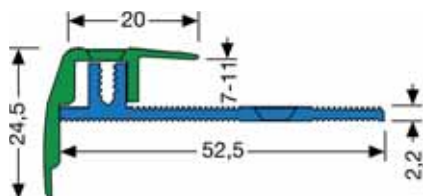

HLINÍKOVÉ PROFILY KÜBERIT - SPECIÁLNÍ PROGRAM

ŘADA EURO-STEP

Schodový profil šroubovaný 7 - 11 mm
SB balení včetně instalačního materiálu

Küberit®

		Délka 300 cm				Délka 270 cm			
POVRCH	Kód	Kč/bm bez DPH	Kč/ks bez DPH	Dostup- nost	Kód	Kč/bm bez DPH	Kč/ks bez DPH	Dostup- nost	
ELOX Typ 420 L	Stříbrný	07220048	536,-	1 608,-	O	07220045	536,-	1 447,-	O
	Zlatý	07220058	539,-	1 617,-	O	07220055	539,-	1 455,-	O
	Pískový	07220098	539,-	1 617,-	O	07220095	539,-	1 455,-	O
	Bronzový	07220068	559,-	1 677,-	O	07220065	559,-	1 509,-	O

		Délka 100 cm				Délka 90 cm			
POVRCH	Kód	Kč/bm bez DPH	Kč/ks bez DPH	Dostup- nost	Kód	Kč/bm bez DPH	Kč/ks bez DPH	Dostup- nost	
ELOX Typ 420 L	Stříbrný	07220041	546,-	546,-	O	07220040	549,-	494,-	O
	Zlatý	07220051	549,-	549,-	O	07220050	553,-	498,-	O
	Pískový	07220091	549,-	549,-	O	07220090	553,-	498,-	O
	Bronzový	07220061	569,-	569,-	O	07220060	573,-	516,-	O