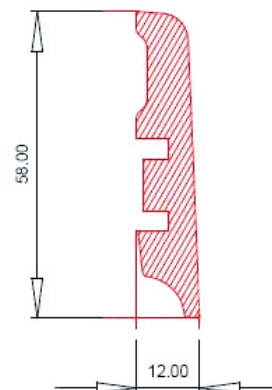

ORIGINÁLNÍ LIŠTA ALSAFLOOR

ALSAFLOOR

Název	Délka	Kč/bm bez DPH	Dostupnost
Soklová lišta F 58 58 x12 mm	2,5 m	69,-	O

Odběr pouze po uceleném balení (1 balení = 5 ks, tj. 12,5 bm)

Název	Délka	Kč/bm bez DPH	Dostupnost
622 Dub Balearic	2,5 m po kusech	69,-	S
621 Dub Canaries	2,5 m po kusech	69,-	S
620 Dub Corsica	2,5 m po kusech	69,-	S
619 Dub Sardinia	2,5 m po kusech	69,-	S
138 Dub Arctic	2,5 m po kusech	69,-	S
140 Dub Congo	2,5 m po kusech	69,-	S
139 Dub kanadský	2,5 m po kusech	69,-	S
401 Dub španělský	2,5 m po kusech	69,-	S

Odběr skladových lišt možný po kusech.

CLICSEAL - těsnící silikonový tmel na spáry pro D-Clic Aquastar

ALSAFLOOR

Kód	Název	Kč/ks bez DPH	Dostupnost
Clicseal/125	ClicSeal	329,-	S

Spotřeba 1 tuba, 125 ml, na 8-9 m² podlahy
Doporučeno pro koupelny