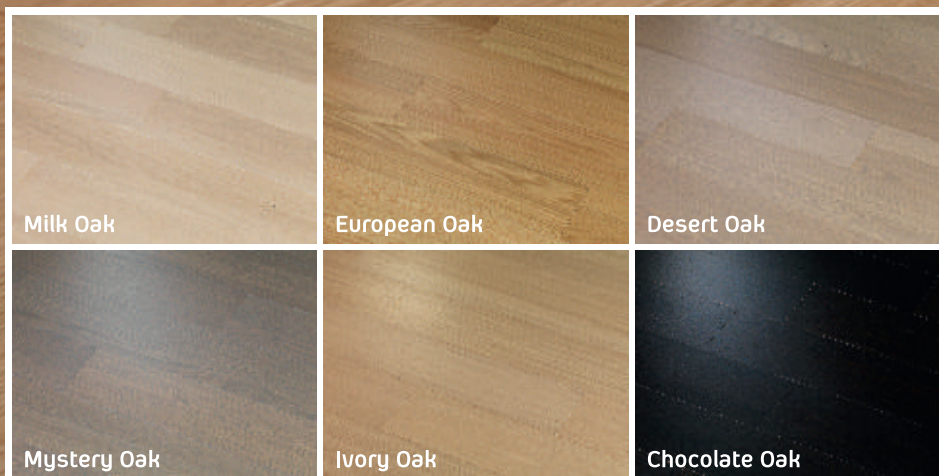

Dřevo za cenu laminátu

Par-ky®

pro

- Právě dubové dřevo, žádná imitace!
  Každá lamela je originál.
- 8 vrstev ultratvrdého matného laku.
- Odolnost povrchu jako vinyly a lamináty (AC3/31).
- Přirozený vzhled olejované podlahy.
- Hřejivý pocit, ideální na podlahové vytápění.
- 6 luxusních úprav dubu v kartáčovaném provedení.
- Plošný vzor, čtyřstranná jemná mikrofáze.
- Formát lamely 7,2 x 190 x 1203 mm.

~~920,- Kč/s DPH /m²~~

779,- Kč/s DPH /m²